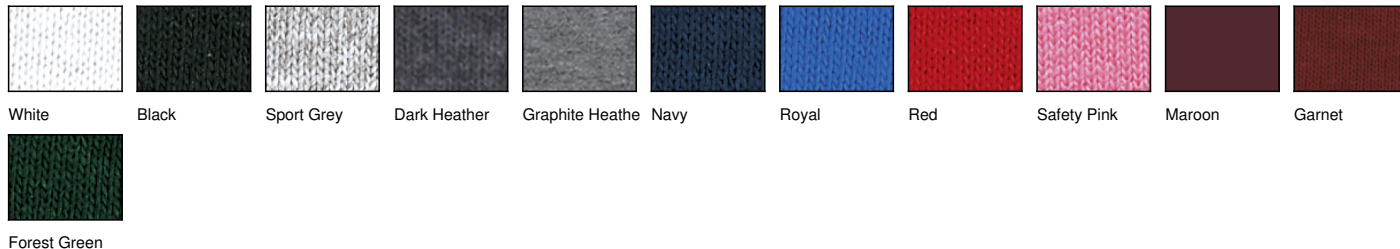

28809 Dětská mikina Heavyweight GILDAN®

Číslo položky: 28809

Kód dodavatele: 18000B

Popis:

270 g/m² (White: 255 g/m²)

50% bavlna, 50% polyester

příže open-end

rukávy všité do průramku

žebrovaný náplet u krku, manžet a u dolního okraje s lycrou

bez bočních švů

všude dvojitě prošití

V katalogu na straně 440

Velikostí

XS (104/110, 4/5), S (116/128, 6/7), M (140/152, 8/9), L (164, 10/12), XL (176, 13/14)