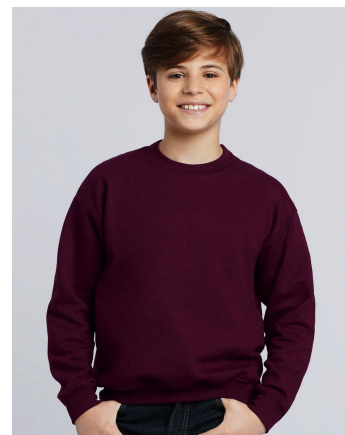

28809 Dětská mikina Heavyweight GILDAN®

Číslo položky: 28809

Kód dodavatele: 18000B

Popis:

270 g/m² (White: 255 g/m²)

50% bavlna, 50% polyester

příže open-end

rukávy všité do průramku

žebrovaný náplet u krku, manžet a u dolního okraje s lycrou

bez bočních švů

všude dvojitě prošití

V katalogu na straně 440

Velikostí

XS (104/110, 4/5), S (116/128, 6/7), M (140/152, 8/9), L (164, 10/12), XL (176, 13/14)