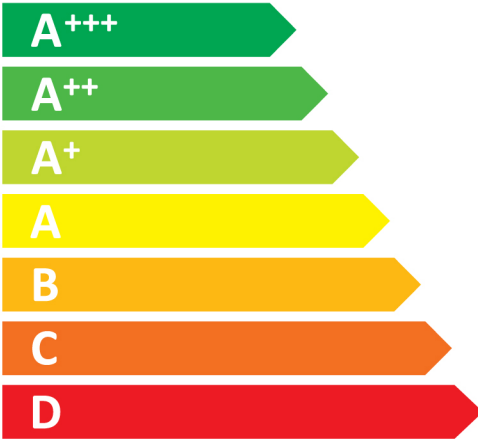

ENERG
енергия · ενεργεια

| Electrolux

|| EW6S406BI 914 340 429

ENERGIA · ЕНЕРГИЯ · ΕΝΕΡΓΕΙΑ
ENERGIJA · ENERGY · ENERGIE
ENERGI

137
kWh/annum

9999
L/annum

6
kg

ABCDEFG