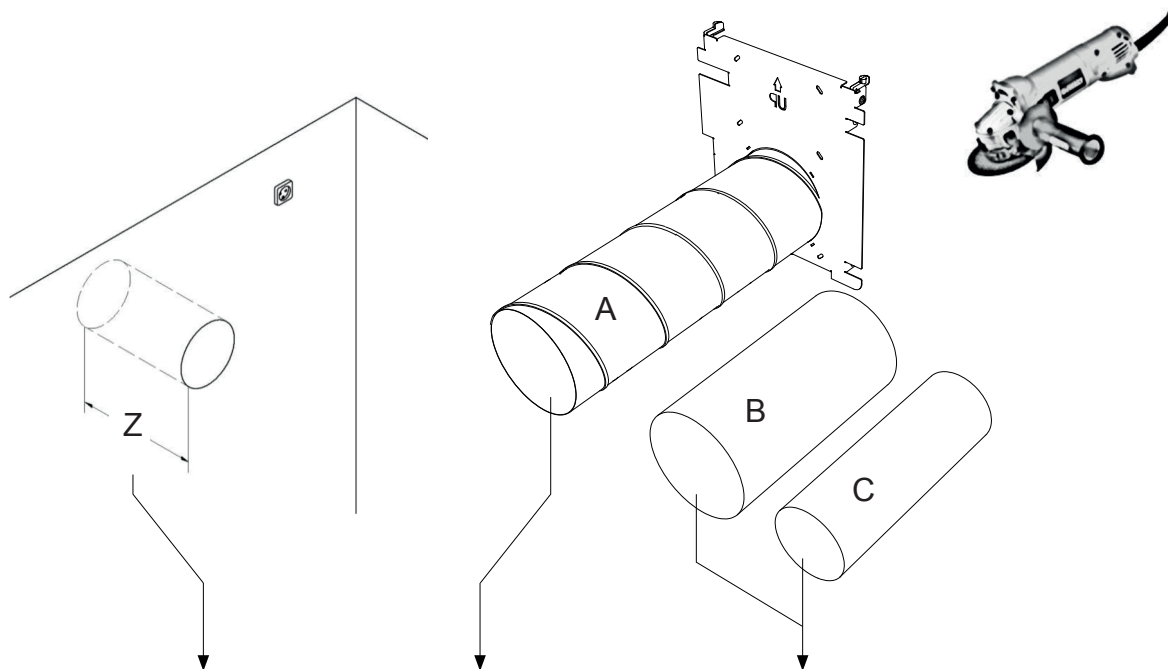

Turbovex Easy Air

Montážní instrukce Montážní návod

REV. 2019.06.25

1

2

Z = _____

Z ≥ 240 mm

Max. šířka zdi je 470 mm

3

Délka v mm		
Šířka zdi	Délka spitopotrubi (A)	Délka plastového potrubí (B+C)
240	250	64
250	260	74
260	270	84
270	280	94
280	290	104
290	300	114
300	310	124
310	320	134
320	330	144
330	340	154
340	350	164
350	360	174
360	370	184
370	380	194
380	390	204
390	400	214
400	410	224
410	420	234
420	430	244
430	440	254
440	450	264
450	460	274
460	470	284
470	480	294