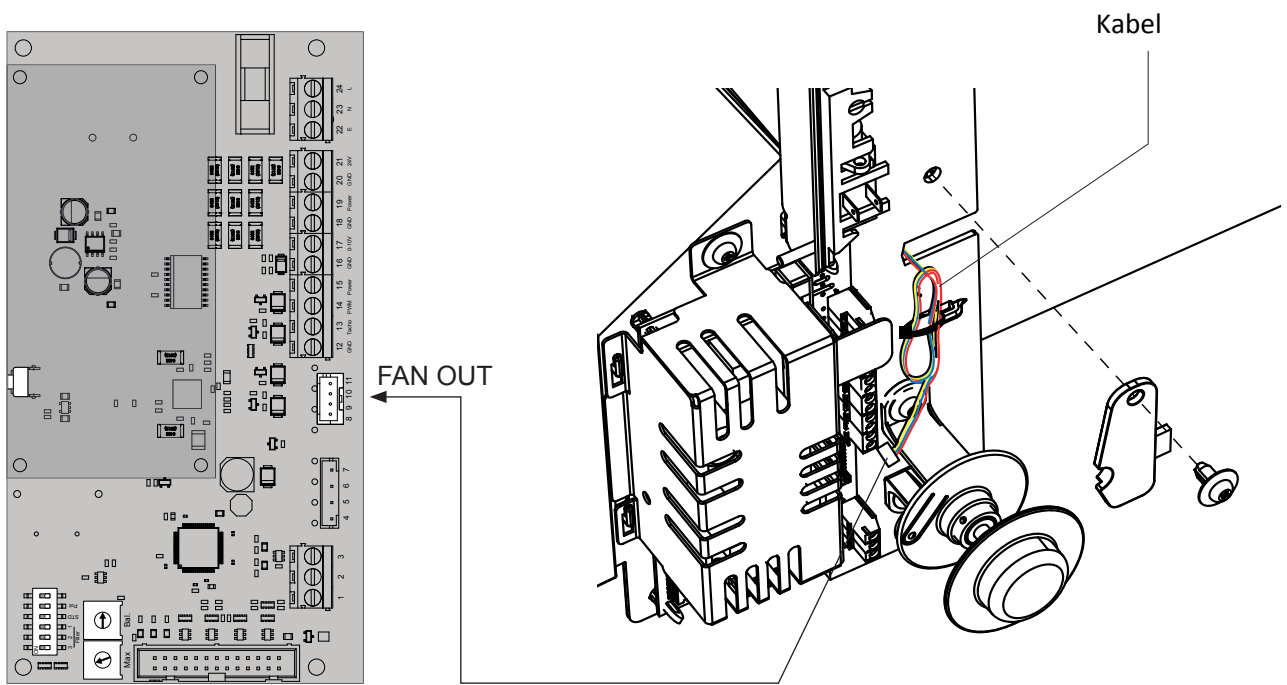

3

Délka v mm		
Šířka zdi	Délka spitopotrubi (A)	Délka plastového potrubí (B+C)
240	250	64
250	260	74
260	270	84
270	280	94
280	290	104
290	300	114
300	310	124
310	320	134
320	330	144
330	340	154
340	350	164
350	360	174
360	370	184
370	380	194
380	390	204
390	400	214
400	410	224
410	420	234
420	430	244
430	440	254
440	450	264
450	460	274
460	470	284
470	480	294

1

2

3

4

5

6

7

8