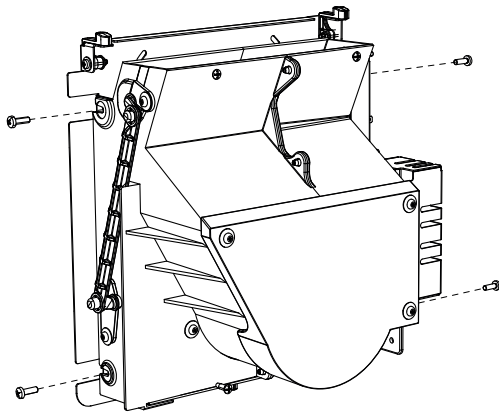

3

Délka v mm		
Šířka zdi	Délka spitopotrubi (A)	Délka plastového potrubí (B+C)
240	250	64
250	260	74
260	270	84
270	280	94
280	290	104
290	300	114
300	310	124
310	320	134
320	330	144
330	340	154
340	350	164
350	360	174
360	370	184
370	380	194
380	390	204
390	400	214
400	410	224
410	420	234
420	430	244
430	440	254
440	450	264
450	460	274
460	470	284
470	480	294

1

2

3

4

5

6

7

8