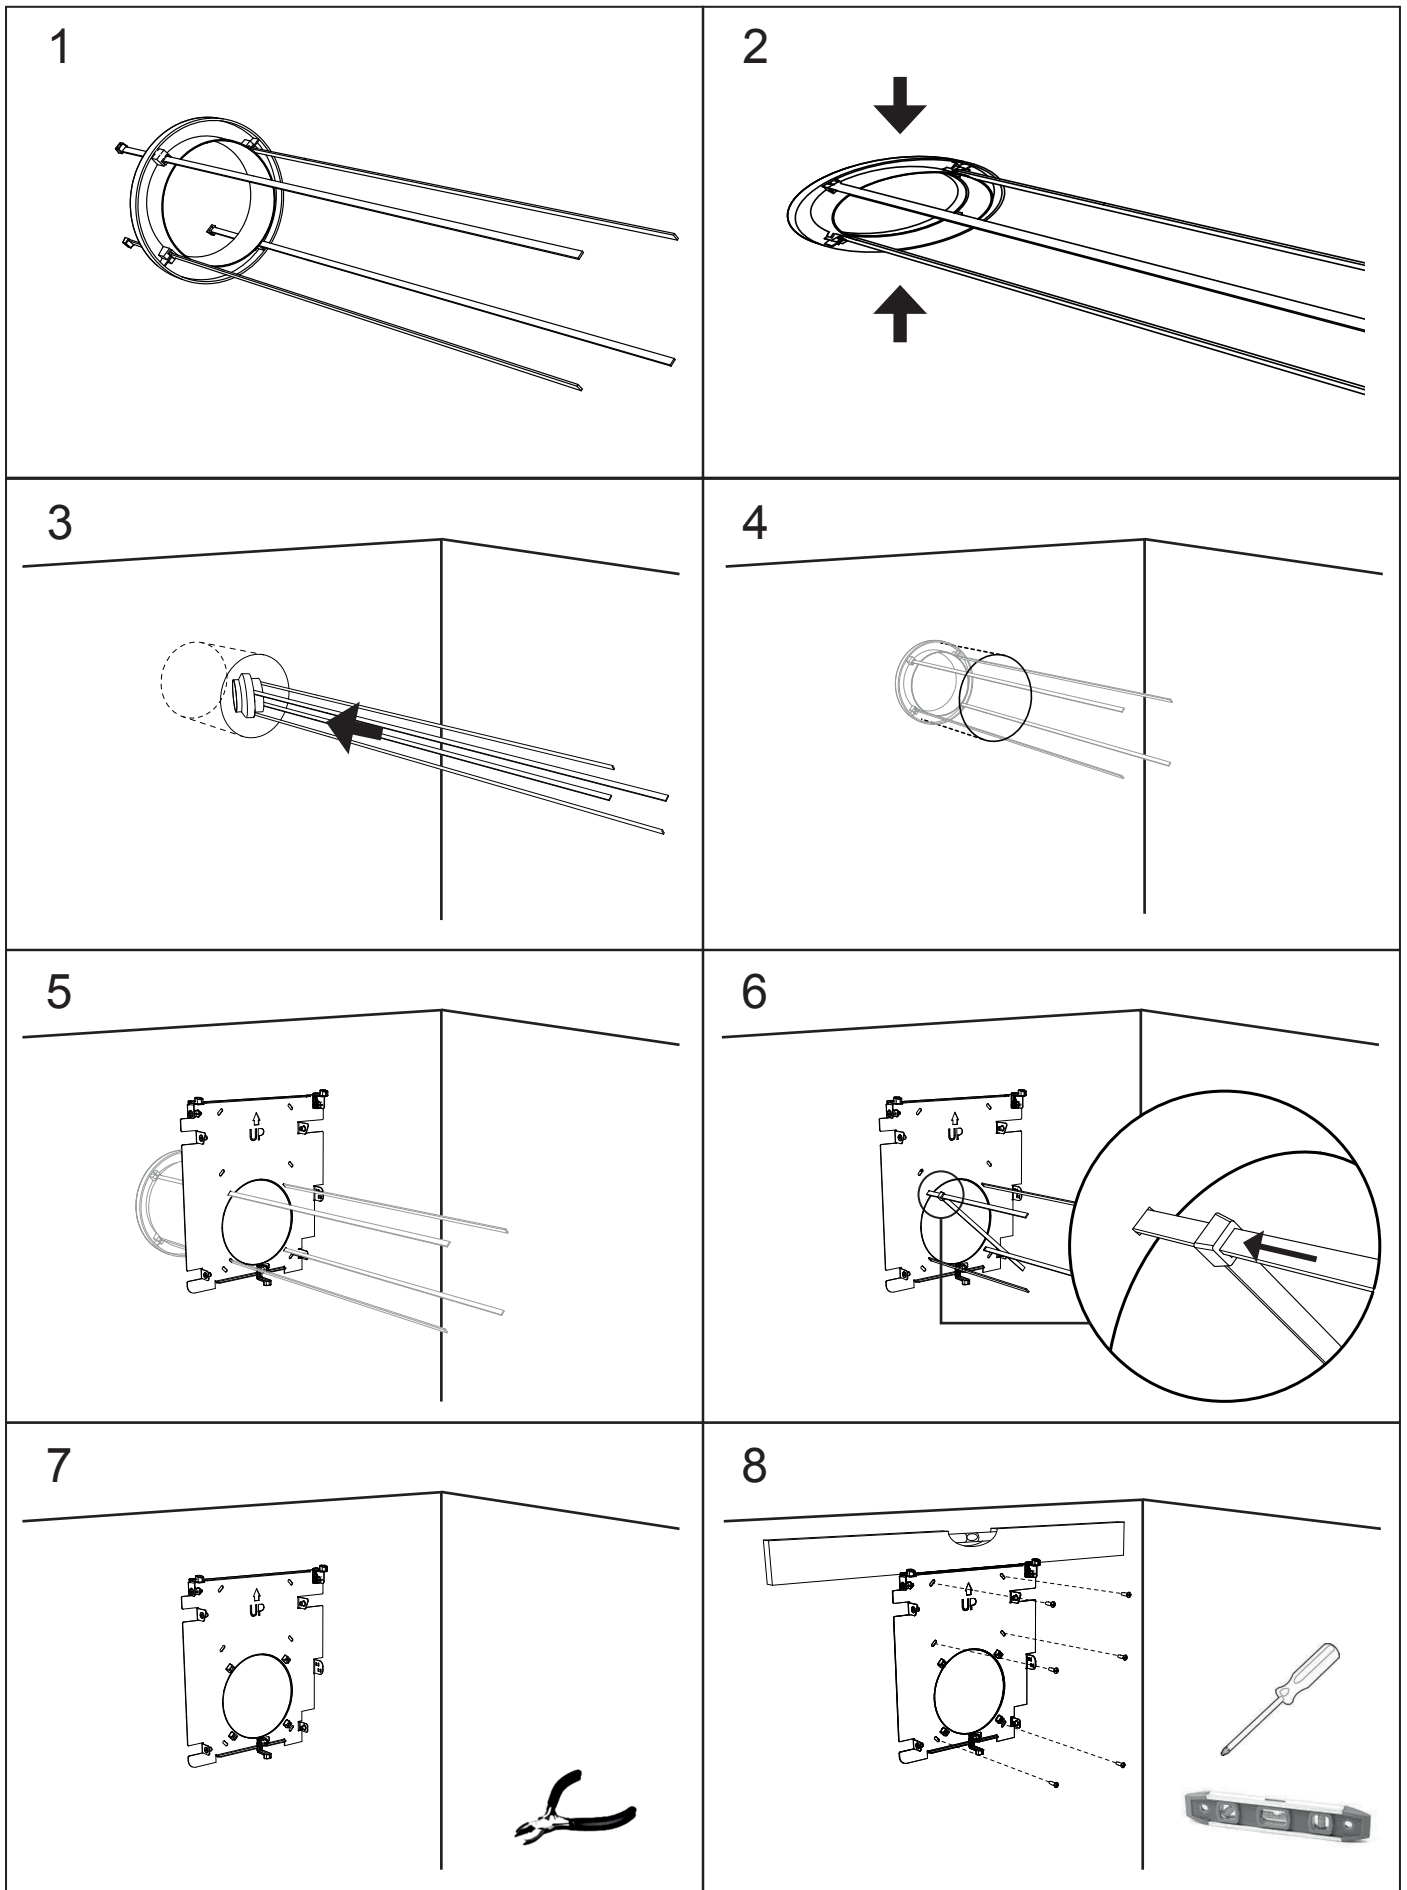

Turbovex Easy Air

Montážní instrukce Montážní návod

REV. 2019.06.25

1

2

Z = _____

Z ≥ 240 mm

Max. šířka zdi je 470 mm

3

Délka v mm		
Šířka zdi	Délka spitopotrubi (A)	Délka plastového potrubí (B+C)
240	250	64
250	260	74
260	270	84
270	280	94
280	290	104
290	300	114
300	310	124
310	320	134
320	330	144
330	340	154
340	350	164
350	360	174
360	370	184
370	380	194
380	390	204
390	400	214
400	410	224
410	420	234
420	430	244
430	440	254
440	450	264
450	460	274
460	470	284
470	480	294