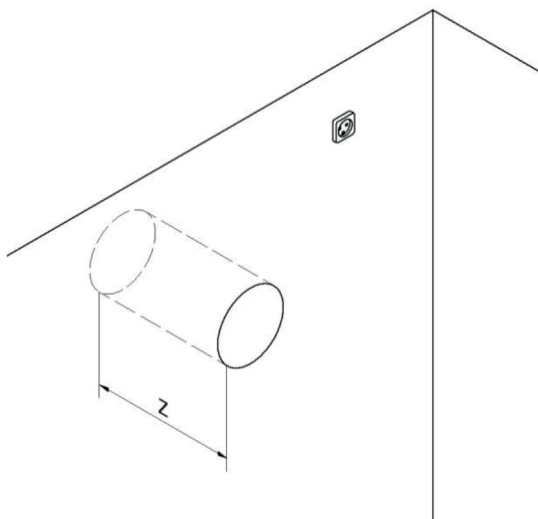

Turbovex Easy Air

Montážní instrukce Montážní návod

REV. 2019.06.25

1

2

Z = _____

Z ≥ 240 mm

Max. šířka zdi je 470 mm

3

Délka v mm		
Šířka zdi	Délka spitopotrubi (A)	Délka plastového potrubí (B+C)
240	250	64
250	260	74
260	270	84
270	280	94
280	290	104
290	300	114
300	310	124
310	320	134
320	330	144
330	340	154
340	350	164
350	360	174
360	370	184
370	380	194
380	390	204
390	400	214
400	410	224
410	420	234
420	430	244
430	440	254
440	450	264
450	460	274
460	470	284
470	480	294