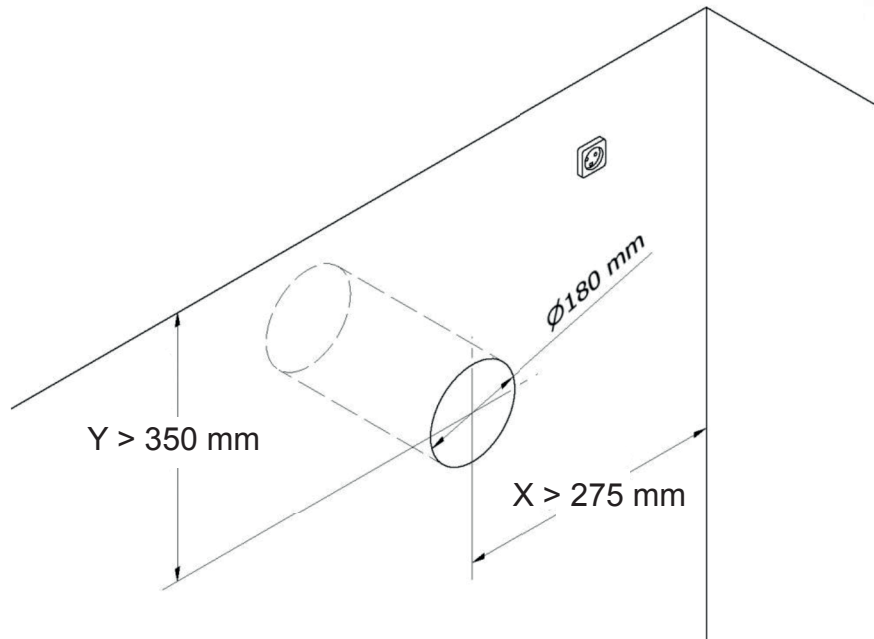

Turbovex Easy Air

Montážní instrukce Montážní návod

REV. 2019.06.25

1

2

Z = _____

Z ≥ 240 mm

Max. šířka zdi je 470 mm

3

Délka v mm		
Šířka zdi	Délka spitopotrubi (A)	Délka plastového potrubí (B+C)
240	250	64
250	260	74
260	270	84
270	280	94
280	290	104
290	300	114
300	310	124
310	320	134
320	330	144
330	340	154
340	350	164
350	360	174
360	370	184
370	380	194
380	390	204
390	400	214
400	410	224
410	420	234
420	430	244
430	440	254
440	450	264
450	460	274
460	470	284
470	480	294