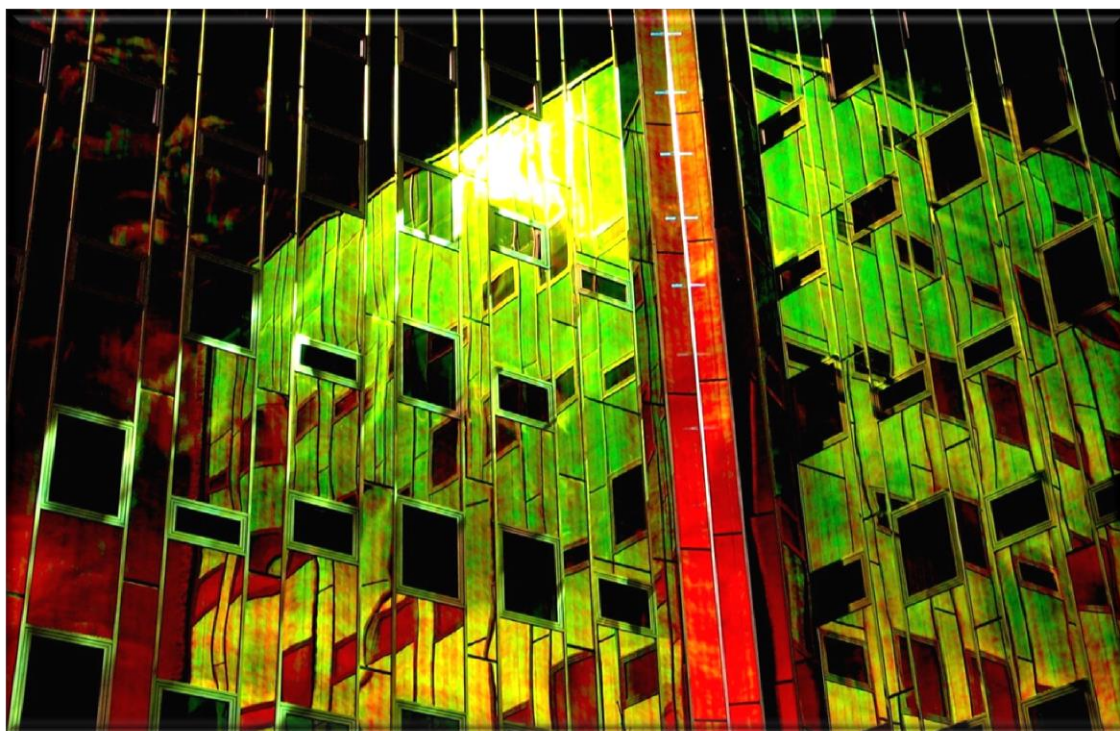

Abstrakt 02

motiv vhodný na velikost ISS 150, 250, 350, 400, 550, 700