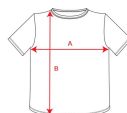

NEW

Tričko s krátkým rukávem, látka s šikmým žíhaným vzorem, kulatý výstřih ze stejné látky a ozdobné štepování. Kontrastní překrytí švů na vnitřní straně z ramene na rameno. Postranní švy s ozdobným štepováním. Spodní lem s postranními rozparky a stříh zadního dílu je trochu delší než přední.

100% bavlna, 150 g/m².

*Odnímatelný štítek.

:: S · M · L · XL · XXL / :

: 50 1