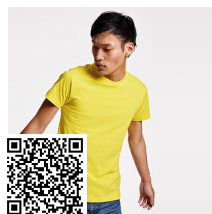

DOGO PREMIUM CA6502