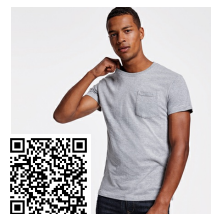

TECKEL CA6523