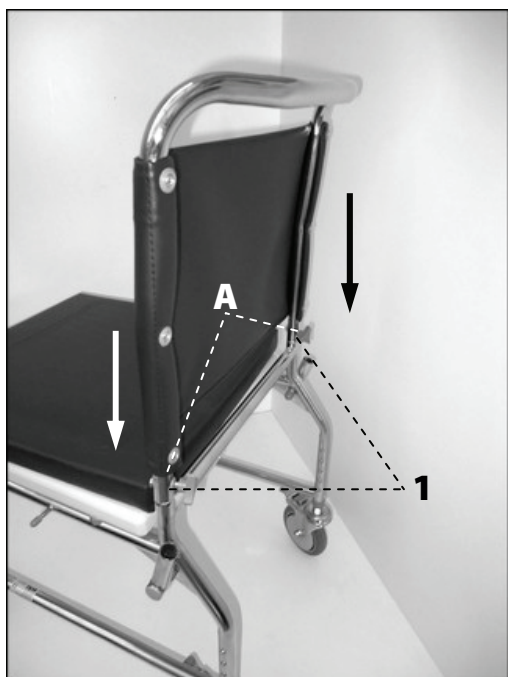

## POPIS

Rám křesla je vyroben z pochromovaných ocelových trubek vysoké pevnosti. Je doplněn plastovou hygienickou deskou, omyvatelným polstrovaným sedákem, polstrovanou opěrkou zad a plastovou toaletní nádobou. Křeslo je dále vybaveno čtyřmi otočnými kolečky, z nichž zadní dvě jsou opatřena nášlapnou brzdou. Boční odklopná madla mají pohodlné polstrované područky. Křeslo je dodáváno ve třech šířkách.

## OBSAH BALENÍ

Ujistěte se, zda jste obdrželi všechny části chodítka, tj. rám křesla s kolečky, opěrka zad s područkami, dvě odnímatelné podnožky se stupačkami, plastové hygienické prkénko, plastovou hygienickou nádobu, omyvatelný polstrovaný sedák a 2 aretační šrouby k připevnění opěrky zad.

**SLOŽENÍ KŘESLA**

Vyjměte z krabice rám křesla s kolečky. Zasuňte spodní část opěradla do otvorů v rámu (A) a dotáhněte šrouby (1). Nasadte područky na úchyty na přední části křesla (B) a zacvakněte pojistkami (2, 3). Madla odklopíte/vyndáte uvolněním těchto pojistek. Nasadte podnožky na úchyty umístěné na bocích křesla (C). Podnožky odklopíte uvolněním této pojistky. Pro nastavení výšky stupačky povolte a opět utáhněte šroub (4). Na rám umístěte plastové hygienické prkénko a na něj položte polstrované sedátko. Zezadu vložte do držáku plastovou toaletní nádobu. Pro nastavení výšky sedu zamáčkněte pojistku (5) a tahem/tlakem nastavte požadovanou délku nohy a tím i výšku sedu. Pojistku pak nechte samovolně zapadnout do zvoleného otvoru. Tento postup opakujte u všech čtyř nohou.