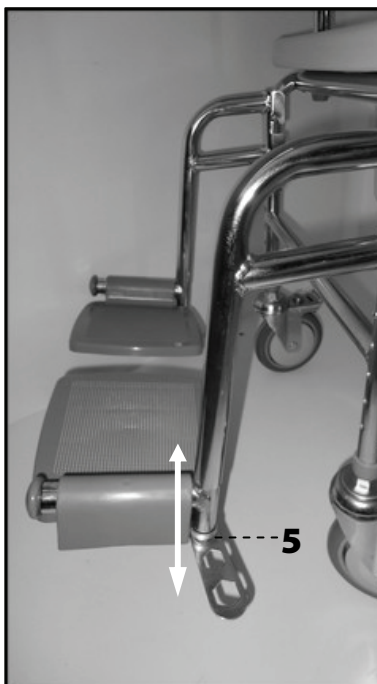

## OBSAH BALENÍ

Ujistěte se, zda jste obdrželi všechny části chodítka, tj. rám křesla s kolečky, opěrka zad s područkami, dvě odnímatelné podnožky se stupačkami, plastové hygienické prkénko, plastovou hygienickou nádobu, omyvatelný polstrovaný sedák a 2 aretační šrouby k připevnění opěrky zad.

**SLOŽENÍ KŘESLA**

Vyjměte z krabice rám křesla s kolečky. Zasuňte spodní část opěradla do otvorů v rámu (A) a dotáhněte šrouby (1). Nasadte područky na úchyty na přední části křesla (B) a zacvakněte pojistkami (2, 3). Madla odklopíte/vyndáte uvolněním těchto pojistek. Nasadte podnožky na úchyty umístěné na bocích křesla (C). Podnožky odklopíte uvolněním této pojistky. Pro nastavení výšky stupačky povolte a opět utáhněte šroub (4). Na rám umístěte plastové hygienické prkénko a na něj položte polstrované sedátko. Zezadu vložte do držáku plastovou toaletní nádobu. Pro nastavení výšky sedu zamáčkněte pojistku (5) a tahem/tlakem nastavte požadovanou délku nohy a tím i výšku sedu. Pojistku pak nechte samovolně zapadnout do zvoleného otvoru. Tento postup opakujte u všech čtyř nohou.

Nasazení opěrky zad

Nasazení područek

Nasazení podnožek

Nastavení výšky stupačky

Manipulace s hygienickou nádobou

Nastavení výšky sedu