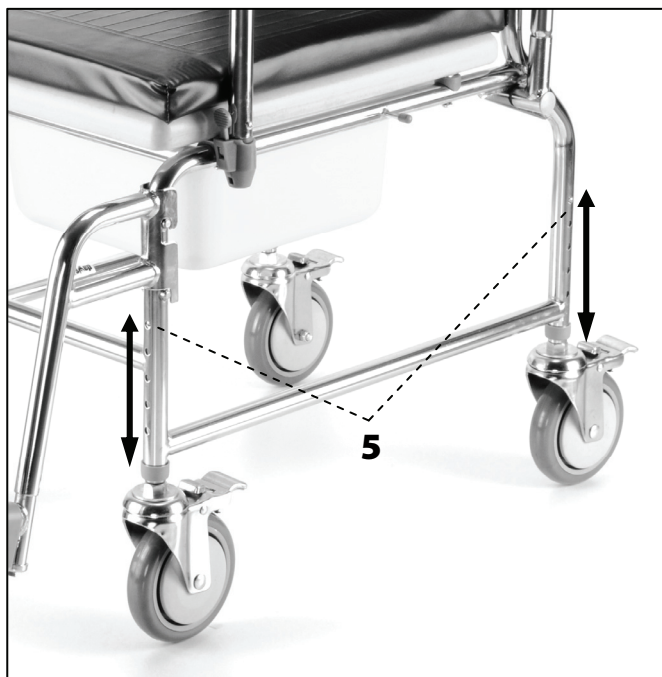

**SLOŽENÍ KŘESLA**

Vyjměte z krabice rám křesla s kolečky. Zasuňte spodní část opěradla do otvorů v rámu (A) a dotáhněte šrouby (1). Nasadte područky na úchyty na přední části křesla (B) a zacvakněte pojistkami (2, 3). Madla odklopíte/vyndáte uvolněním těchto pojistek. Nasadte podnožky na úchyty umístěné na bocích křesla (C). Podnožky odklopíte uvolněním této pojistky. Pro nastavení výšky stupačky povolte a opět utáhněte šroub (4). Na rám umístěte plastové hygienické prkénko a na něj položte polstrované sedátko. Zezadu vložte do držáku plastovou toaletní nádobu. Pro nastavení výšky sedu zamáčkněte pojistku (5) a tahem/tlakem nastavte požadovanou délku nohy a tím i výšku sedu. Pojistku pak nechte samovolně zapadnout do zvoleného otvoru. Tento postup opakujte u všech čtyř nohou.

Nasazení opěrky zad

Nasazení područek

Nasazení podnožek

Nastavení výšky stupačky

Manipulace s hygienickou nádobou

Nastavení výšky sedu