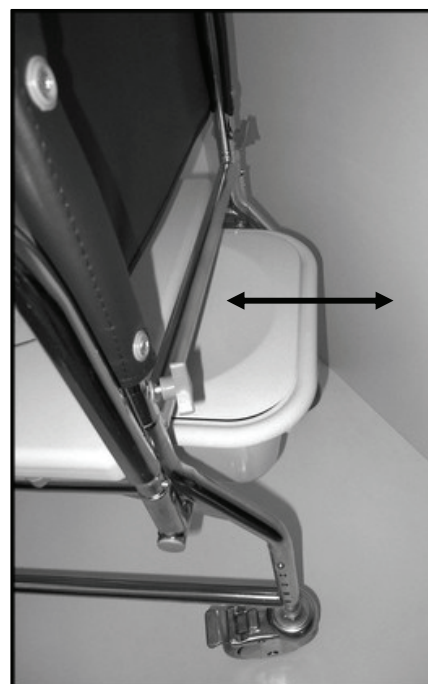

## POPIS

Rám křesla je vyroben z pochromovaných ocelových trubek vysoké pevnosti. Je doplněn plastovou hygienickou deskou, omyvatelným polstrovaným sedákem, polstrovanou opěrkou zad a plastovou toaletní nádobou. Křeslo je dále vybaveno čtyřmi otočnými kolečky, z nichž zadní dvě jsou opatřena nášlapnou brzdou. Boční odklopná madla mají pohodlné polstrované područky. Křeslo je dodáváno ve třech šířkách.

**SLOŽENÍ KŘESLA**

Vyjměte z krabice rám křesla s kolečky. Zasuňte spodní část opěradla do otvorů v rámu (A) a dotáhněte šrouby (1). Nasadte područky na úchyty na přední části křesla (B) a zacvakněte pojistkami (2, 3). Madla odklopíte/vyndáte uvolněním těchto pojistek. Nasadte podnožky na úchyty umístěné na bocích křesla (C). Podnožky odklopíte uvolněním této pojistky. Pro nastavení výšky stupačky povolte a opět utáhněte šroub (4). Na rám umístěte plastové hygienické prkénko a na něj položte polstrované sedátko. Zezadu vložte do držáku plastovou toaletní nádobu. Pro nastavení výšky sedu zamáčkněte pojistku (5) a tahem/tlakem nastavte požadovanou délku nohy a tím i výšku sedu. Pojistku pak nechte samovolně zapadnout do zvoleného otvoru. Tento postup opakujte u všech čtyř nohou.

Nasazení opěrky zad

Nasazení područek

Nasazení podnožek

Nastavení výšky stupačky

Manipulace s hygienickou nádobou

Nastavení výšky sedu