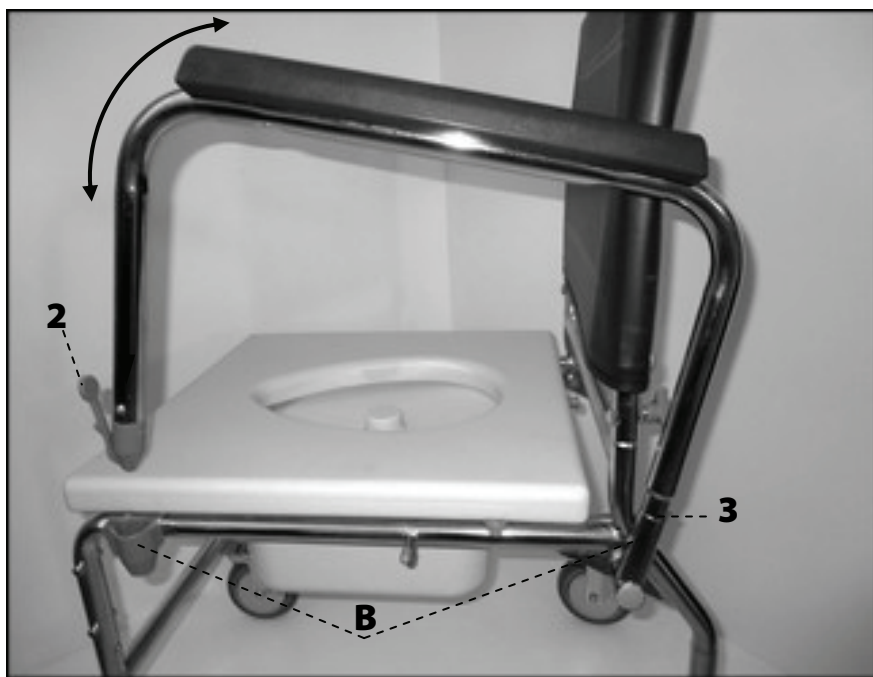

Nasazení područek