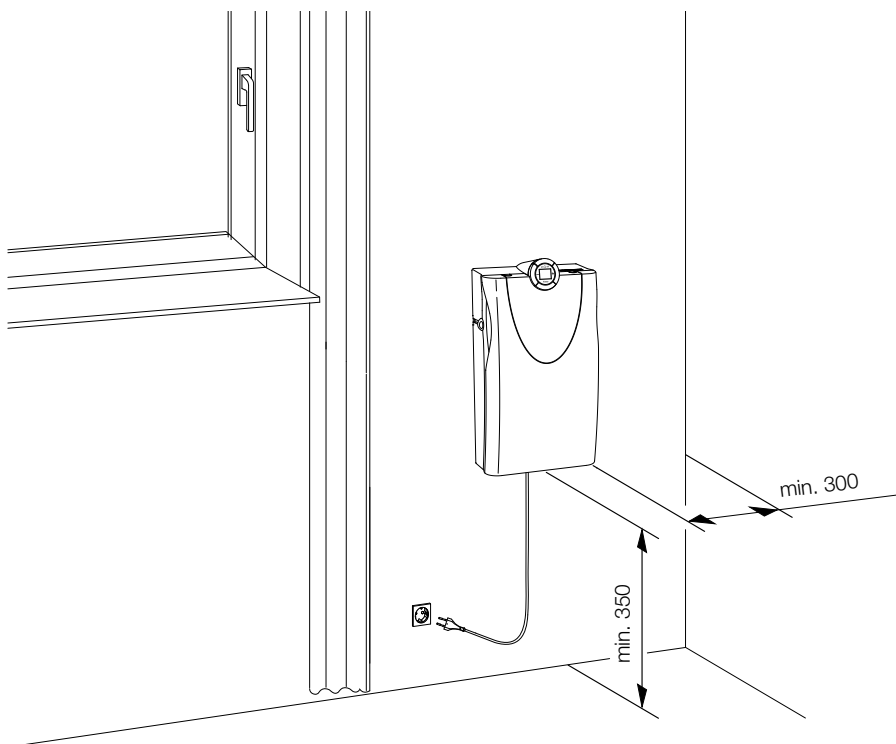

KORAVENT 100, 100W

Lokální větrací jednotka s hlukovým útlumem

Doporučené montážní rozměry

Montážní rozměr		Upozornění
Boční odstup	min. 300 mm	Minimální boční odstup je potřeba, aby překážka nebránila proudění vzduchu.
Montážní výška	min. 350 mm	Maximální montážní výška zajišťuje bezproblémové ovládání přístroje.
Jádrové vrtání	Ø 82 mm	Průchod stěnou pro PVC trubku (vnější Ø 82 mm).