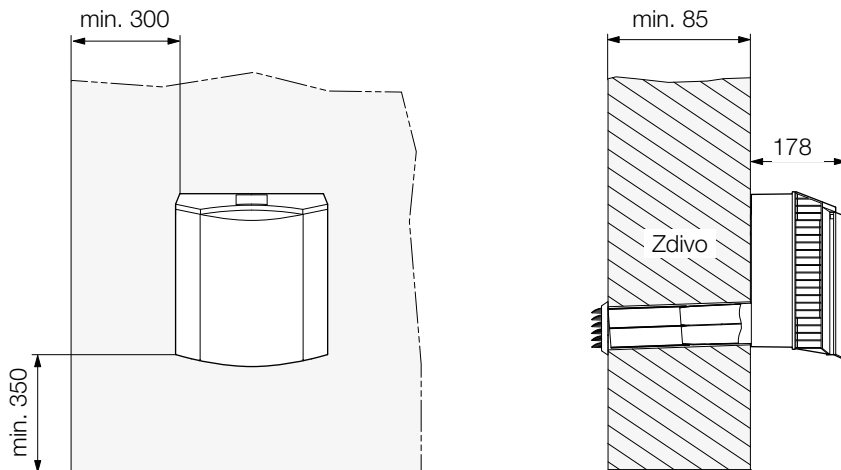

KORASMART 1400

Lokální větrací jednotka
s rekuperací a zvukovou izolací

KORASMART 1400

Montáž do zdi

Montáž na stěně

Doporučené montážní rozměry

Montážní rozměr		Upozornění
Boční odstup	min. 300 mm	Minimální boční odstup je potřeba, překážka nebrání proudění vzduchu.
Montážní výška	min. 350 mm	Maximální montážní výška zajišťuje bezproblémové ovládání přístroje.
Jádrové vrtání	Ø 120 mm	Průchod stěnou pro PVC trubku (vnější Ø 110 mm).