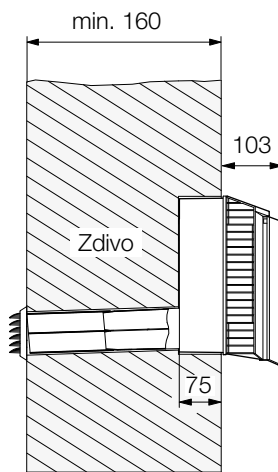

KORASMART 1400

Lokální větrací jednotka
s rekuperací a zvukovou izolací

KORASMART 1400

Montáž do zdi

Montáž na stěně

Doporučené montážní rozměry

Montážní rozměr		Upozornění
Boční odstup	min. 300 mm	Minimální boční odstup je potřeba, překážka nebrání proudění vzduchu.
Montážní výška	min. 350 mm	Maximální montážní výška zajišťuje bezproblémové ovládání přístroje.
Jádrové vrtání	Ø 120 mm	Průchod stěnou pro PVC trubku (vnější Ø 110 mm).