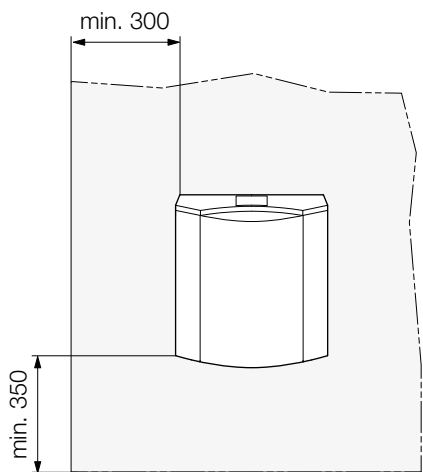

KORASMART 1400

Lokální větrací jednotka
s rekuperací a zvukovou izolací

KORASMART 1400

Montáž do zdi

Montáž na stěně

Doporučené montážní rozměry

Montážní rozměr		Upozornění
Boční odstup	min. 300 mm	Minimální boční odstup je potřeba, překážka nebrání proudění vzduchu.
Montážní výška	min. 350 mm	Maximální montážní výška zajišťuje bezproblémové ovládání přístroje.
Jádrové vrtání	Ø 120 mm	Průchod stěnou pro PVC trubku (vnější Ø 110 mm).