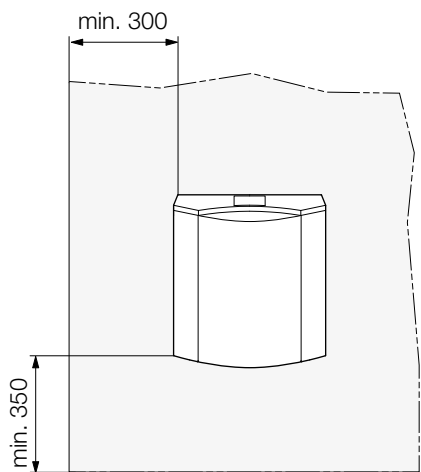

KORASMART 1300

Lokální větrací jednotka
s rekuperací a hlukovým útlumem

KORASMART 1300

Montáž do zdi

Montáž na stěně

Doporučené montážní rozměry

Montážní rozměr		Upozornění
Boční odstup	min. 300 mm	Minimální boční odstup je potřeba, aby překážka nebránila proudění vzduchu.
Montážní výška	min. 350 mm	Maximální montážní výška zajišťuje bezproblémové ovládání přístroje.
Jádrové vrtání	Ø 120 mm	Průchod stěnou pro PVC trubku (vnější Ø 110 mm).