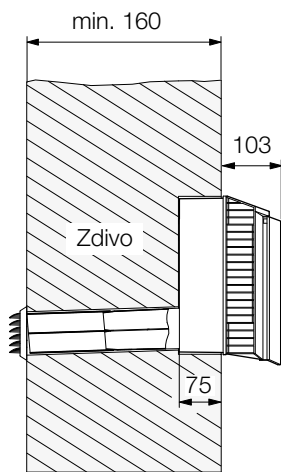

KORASMART 1300

Lokální větrací jednotka
s rekuperací a hlukovým útlumem

KORASMART 1300

Montáž do zdi

Montáž na stěně

Doporučené montážní rozměry

Montážní rozměr		Upozornění
Boční odstup	min. 300 mm	Minimální boční odstup je potřeba, aby překážka nebránila proudění vzduchu.
Montážní výška	min. 350 mm	Maximální montážní výška zajišťuje bezproblémové ovládání přístroje.
Jádrové vrtání	Ø 120 mm	Průchod stěnou pro PVC trubku (vnější Ø 110 mm).