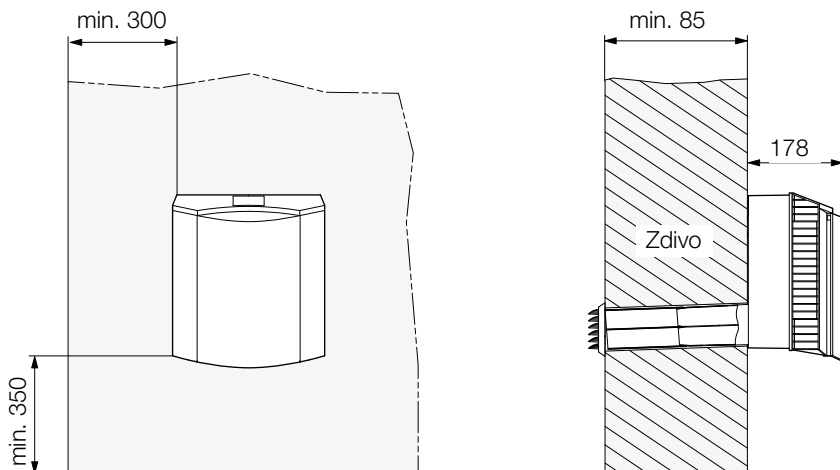

KORASMART 1300

Lokální větrací jednotka
s rekuperací a hlukovým útlumem

KORASMART 1300

Montáž do zdi

Montáž na stěně

Doporučené montážní rozměry

Montážní rozměr		Upozornění
Boční odstup	min. 300 mm	Minimální boční odstup je potřeba, aby překážka nebránila proudění vzduchu.
Montážní výška	min. 350 mm	Maximální montážní výška zajišťuje bezproblémové ovládání přístroje.
Jádrové vrtání	Ø 120 mm	Průchod stěnou pro PVC trubku (vnější Ø 110 mm).