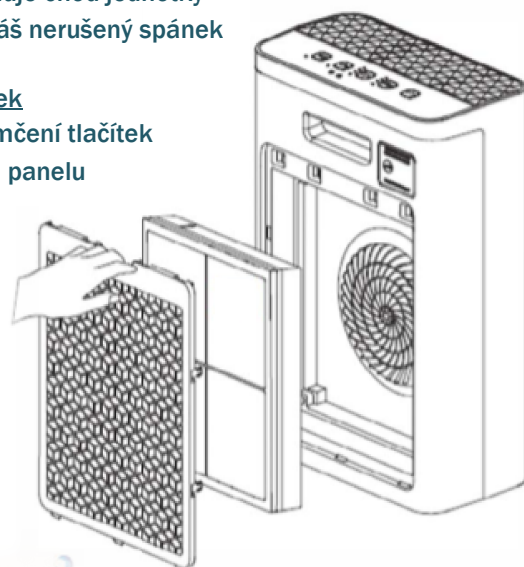

IONIZÉR

Generátor
aktivních iontů

Účinné čištění vzduchu
díky 3 vrstvám
kompozitního filtru:
před-filtr, HEPA filtr a
karbonový filtr
odstraňují ze vzduchu
99% prachu a ostatních
částic.

DAITSU		CADR 118	
Rozsah použití		m²	20
Průtok vzduchu		m³/h	200
Hlučnost (rychlost otáček)	turbo	dB(A)	47
	vysoká	dB(A)	40
	střední	dB(A)	33
	nízká	dB(A)	25
Rozměry	šířka	mm	325
	hloubka	mm	175
	výška	mm	500
Hmotnost		kg	5,7
Napětí / fáze / frekvence		V/ n° / Hz	230/ 1/ 50
Elektrický příkon		W	50
Jmenovitý proud		A	0,21