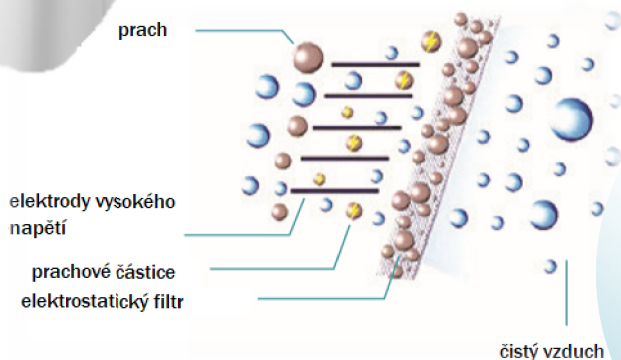

### režim SLEEP

Reguluje chod jednotky  
pro Váš nerušený spánek

### ZÁMEK tlačítek

Možnost uzamčení tlačítek  
na ovládacím panelu

### IONIZÉR

Generátor  
aktivních iontů

Účinné čištění vzduchu  
díky 3 vrstvám  
kompozitního filtru:  
před-filtr, HEPA filtr a  
karbonový filtr  
odstraňují ze vzduchu  
99% prachu a ostatních  
částic.