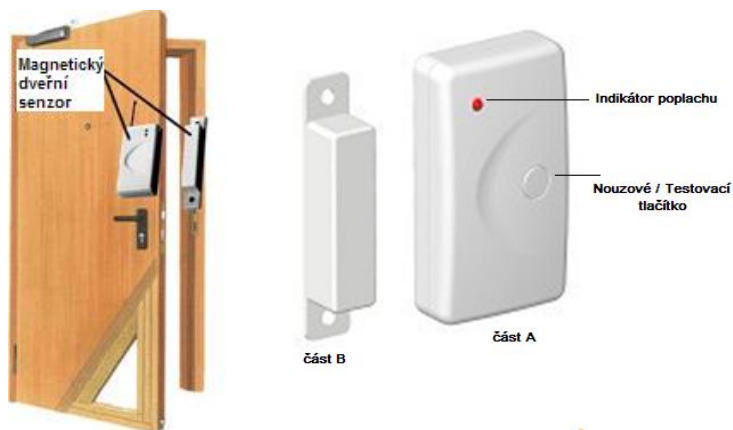

SPECIFIKACE PRODUKTU

Model :GS-IWDS01

TECHNICKÉ PARAMETRY:

Pracovní napětí:	12V (napájení z baterie)
Typ baterie:	23 A 12V , alkalická
Příjem a rozsah vysílání:	< 100 m v otevřeném prostoru
Klidový proud:	< 20 uA
Detekční vzdálenost:	< 4 cm
Bezdrátová frekvence :	433 MHz
Metoda instalace:	montáž na vnitřní rám dveří nebo oken
Instalace:	méně než 10 mm mezi částí částí magnetu a vysílací jednotkou
Pracovní teplota:	- 10°C - +40°C
Vlhkost:	méně než 90%
Typ materiálu :	thermoplast ABS (akrylonitril butadien styren)
Barva:	bílá
Rozměry (vysílací jednotka):	65 mm x 38 mm x 16 mm
Rozměry (magnet):	65mm x 14 mm x 15 mm

Pro více informací prosím
kontaktujte naši technickou
poradnu nebo navštivte naše
webové stránky:

www.alarmsecurity.cz

ALARMSECURITY .CZ

Provozovatel internetového obchodu
Pavel Kučera
Majdalena 100
378 03 Majdalena
Tel: 605 946 699
e-mail: info@alarmsecurity.cz