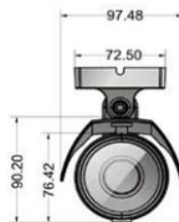

SPECIFIKACE PRODUKTU

Model : D1500G

Pohled zepředu

Pro více informací prosím
kontaktujte naši technickou
poradnu nebo navštivte naše
webové stránky:

www.alarmsecurity.cz

ALARMSECURITY .CZ

Provozovatel internetového obchodu
Pavel Kučera
Majdalena 100
378 03 Majdalena
Tel: 605 946 699
e-mail: info@alarmsecurity.cz