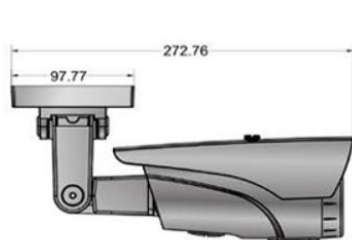

SPECIFIKACE PRODUKTU

Model : D1500G

Pohled zepředu

Pro více informací prosím
kontaktujte naši technickou
poradnu nebo navštivte naše
webové stránky:

www.alarmsecurity.cz

ALARMSECURITY .CZ

Provozovatel internetového obchodu
Pavel Kučera
Majdalena 100
378 03 Majdalena
Tel: 605 946 699
e-mail: info@alarmsecurity.cz