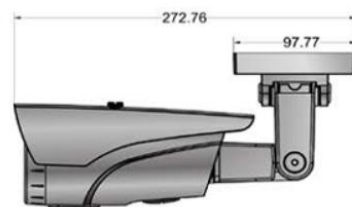

SPECIFIKACE PRODUKTU

Model : D1500G

Pohled zepředu

Pro více informací prosím
kontaktujte naši technickou
poradnu nebo navštivte naše
webové stránky:

www.alarmsecurity.cz

ALARMSECURITY .CZ

Provozovatel internetového obchodu
Pavel Kučera
Majdalena 100
378 03 Majdalena
Tel: 605 946 699
e-mail: info@alarmsecurity.cz