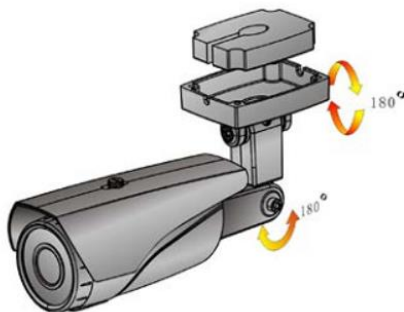

SPECIFIKACE PRODUKTU

Model : D1500G

Pohled zepředu

Pro více informací prosím
kontaktujte naši technickou
poradnu nebo navštivte naše
webové stránky:

www.alarmsecurity.cz

ALARMSECURITY .CZ

Provozovatel internetového obchodu
Pavel Kučera
Majdalena 100
378 03 Majdalena
Tel: 605 946 699
e-mail: info@alarmsecurity.cz