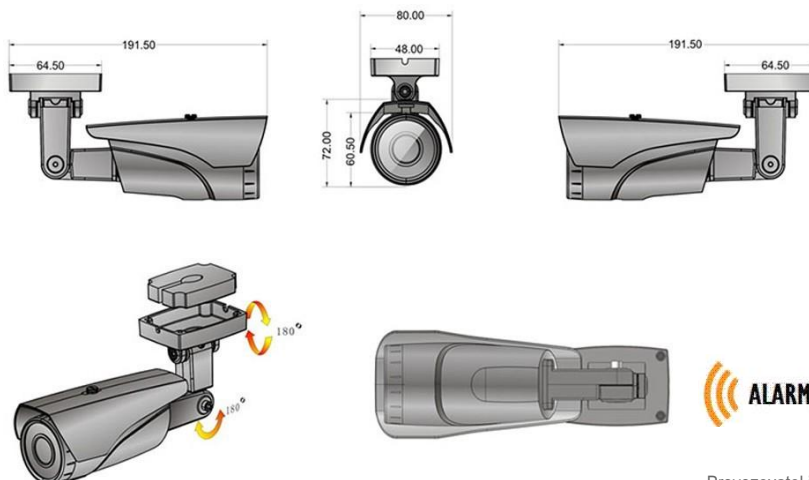

SPECIFIKACE PRODUKTU

Model : D1400SD

TECHNICKÉ PARAMETRY:

SYSTÉM	Operační systém	Linux OS
	Procesor:	Mikroprocesor Hi3518E
	Optika:	3,6mm@F1,2/75°
	Detekce pohybu:	podporuje detekci pohybu bez možnosti automatického nahrávání videa
	Vnitřní paměť:	Ne
	Slot pro paměťovou kartu:	Ne
VIDEO	Video komprese:	H.264
	Rozlišení:	720p (1280x720), VGA(640x480)
	Počet snímků:	25 nebo 30 fps (frekvence snímání)
	Senzor:	1/4" 720p CMOS senzor
	Noční vidění:	IR filtr, 36ks LED přisvícení, dosah 25m
	Úhly snímání:	75°
Síť	WiFi:	podporuje IEEE 802.11 b/g/n
	Protokol:	TCP/IP, HTTP, TCP, UDP, DHCP, UpnP, RTSP, P2P,...
	Port:	1xRJ45 10/100 Mb/s Ethernet
	Síťové rozhraní RJ45:	100M / 1000M Base-TX
	Napájecí napětí:	DC 5V 2A
OSTATNÍ	Použití:	venkovní
	Vzdálené ovládání kamery:	ano
	Webové administrační rozhraní:	ano
	Provozní teplota:	-20°C až +55°C
	Provozní vlhkost:	5% ~ 95%
	Rozměry (d x š x v):	191,5 * 80 * 95 mm
	Instalace:	Montážní držák

Pro více informací prosím kontaktujte naši technickou poradnu nebo navštivte naše webové stránky:

www.alarmsecurity.cz

Provozovatel internetového obchodu
Pavel Kučera
Majdalena 100
378 03 Majdalena
Tel: 605 946 699
e-mail: info@alarmsecurity.cz