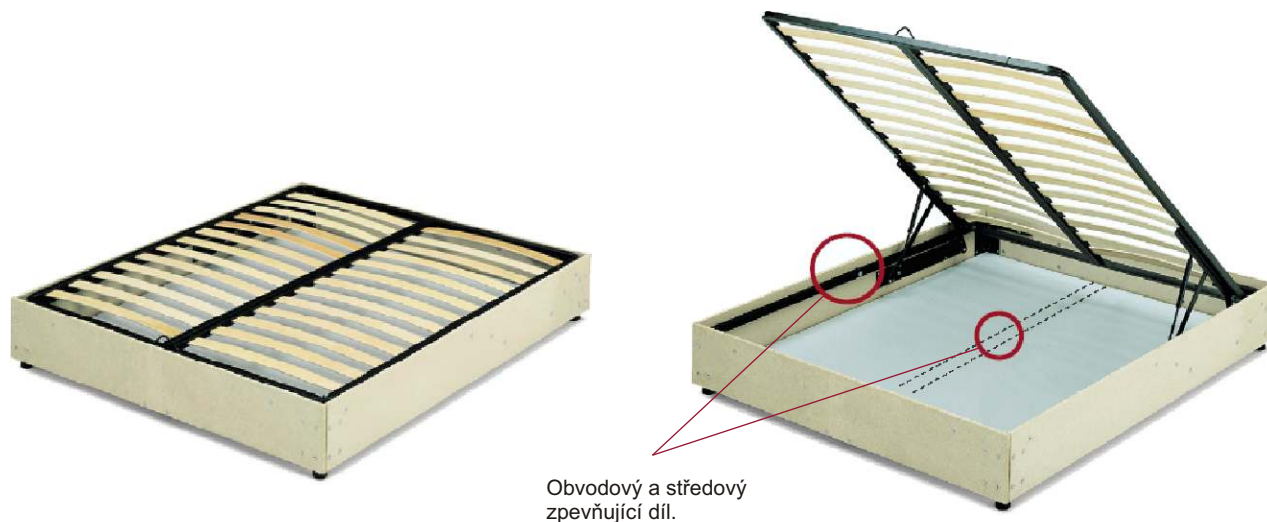

## Canguro

pístové zvedání, pevná konstrukce = **KAŽDODENNÍ UŽITÍ.** (úložný prostor)

Obvodový a středový zpevňující díl.

CANGURO je dodáváno, jako sada viz. obrázek a je připraveno ke kompletaci s plošným materiálem, veškeré kování je součástí sady. Kovové části jsou standardně barvy černé. Předností je pístové zvedání umožňující lehký přístup k úložnému prostoru pod lamelovým roštem. Součástí sady jsou bayonety sloužící k jednoduchému, ale pevnému nasunutí čela.

**Pevná konstrukce všech šířek splňuje nároky užití pro komerční prostory, hotely, aj.**

Šířka	Matrace
162	160 x 190 x 18
142	140 x 190 x 18
122	120 x 190 x 18
82	80 x 190 x 18