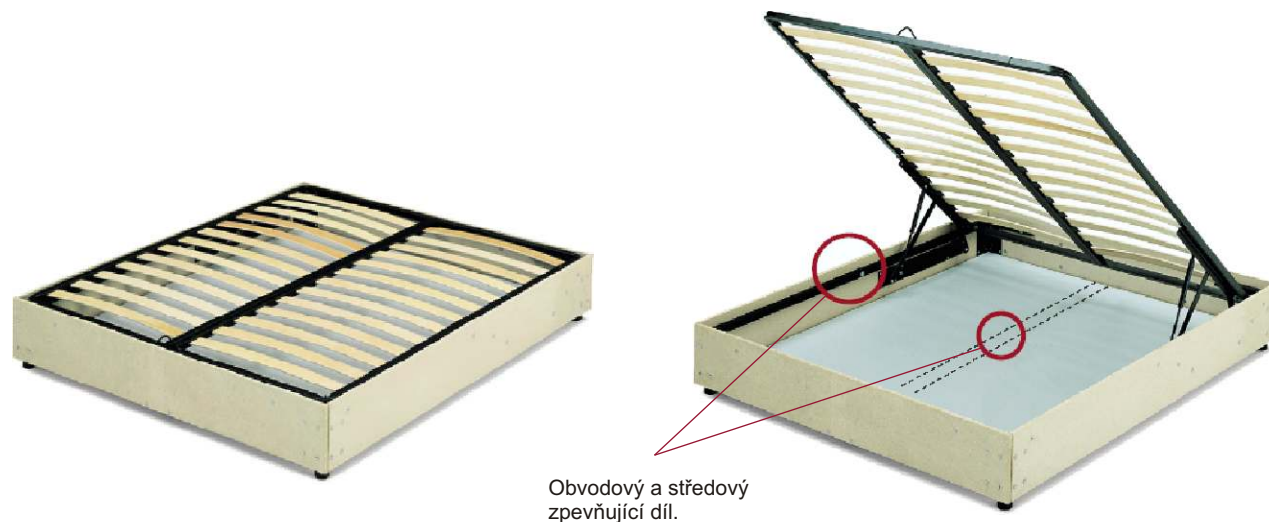

## Canguro

pístové zvedání, pevná konstrukce = **KAŽDODENNÍ UŽITÍ.** (úložný prostor)

Obvodový a středový zpevňující díl.

CANGURO je dodáváno, jako sada viz. obrázek a je připraveno ke kompletaci s plošným materiálem, veškeré kování je součástí sady. Kovové části jsou standardně barvy černé. Předností je pístové zvedání umožňující lehký přístup k úložnému prostoru pod lamelovým roštem. Součástí sady jsou bayonety sloužící k jednoduchému, ale pevnému nasunutí čela.

**Pevná konstrukce všech šířek splňuje nároky užití pro komerční prostory, hotely, aj.**

Šířka	Matrace
162	160 x 190 x 18
142	140 x 190 x 18
122	120 x 190 x 18
82	80 x 190 x 18