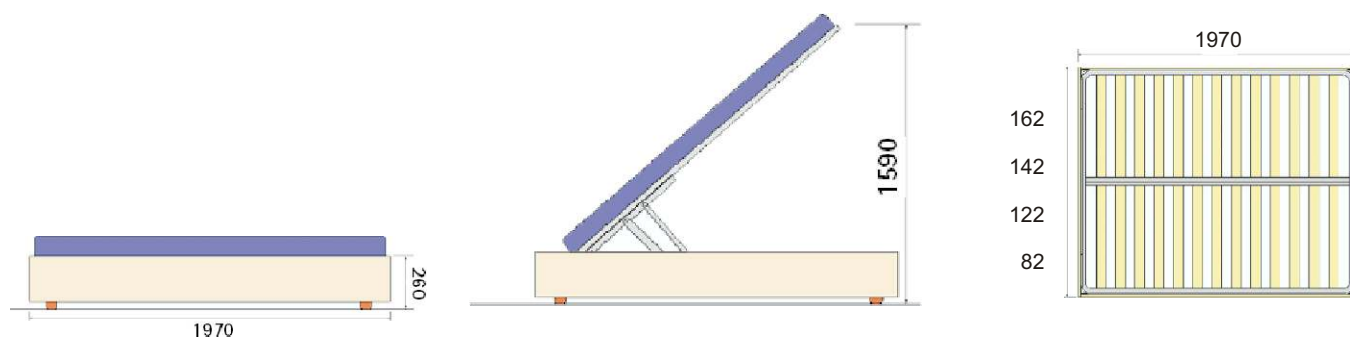

## Canguro

pístové zvedání, pevná konstrukce = **KAŽDODENNÍ UŽITÍ.** (úložný prostor)

Obvodový a středový zpevňující díl.

CANGURO je dodáváno, jako sada viz. obrázek a je připraveno ke kompletaci s plošným materiálem, veškeré kování je součástí sady. Kovové části jsou standardně barvy černé. Předností je pístové zvedání umožňující lehký přístup k úložnému prostoru pod lamelovým roštem. Součástí sady jsou bayonety sloužící k jednoduchému, ale pevnému nasunutí čela.

**Pevná konstrukce všech šířek splňuje nároky užití pro komerční prostory, hotely, aj.**

Šířka	Matrace
162	160 x 190 x 18
142	140 x 190 x 18
122	120 x 190 x 18
82	80 x 190 x 18