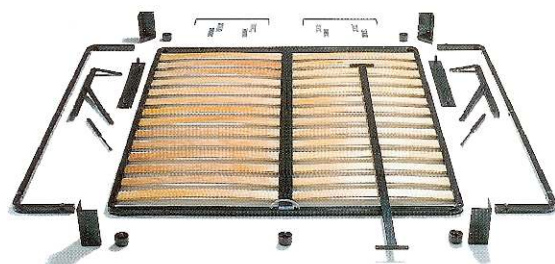

Kompletní sada