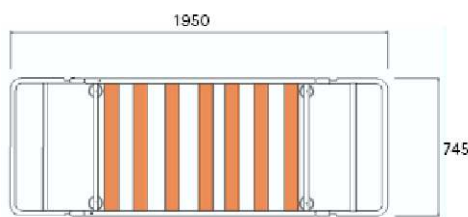

King

pevná konstrukce, jednoduché rozkládání a velikost ložné plochy = **KAŽDODENNÍ UŽITÍ.** (úložný prostor možný)

King má tři modelové řady vycházející z lamelového roštu se zády a polohovacích područek - 5 poloh.

King 01 standardní barva černá.

Rošt se kompletuje: - A) čtyřmi válcovými nohami. Úložný prostor je možný jako výsuvný box.

- B) kompletní podnoží se zvedacím kováčím, umožní přístup k úložnému prostoru.

- zvedacím kováčím a připevní se na dřevěný korpus sloužící jako úložný prost.

King 02 standardní barva stříbrná. Dodává se kompletně s podnoží. Moderní design.

King 03 standardní barva stříbrná. Dodává se kompletně s podnoží. Moderní design.

U všech modelů je doporučeno hloubku sedu upravit odnímatelnými polštáři.

Pevná konstrukce všech modelů splňuje nároky užití pro komerční prostory, hotely, aj.

Model	Matrace
King 01	200 x 80 x 10-15
King 02	200 x 80 x 10-15
King 03	200 x 80 x 10-15

King 01

King 02

Příklady možného čalounění:

King 03

Provozovna :

GLOBAL INTERIER Vídeňská 125A, 619 00 Brno, tel. (+420) 603415981 www.globalinterier.com e-mail: info@globalinterier.com