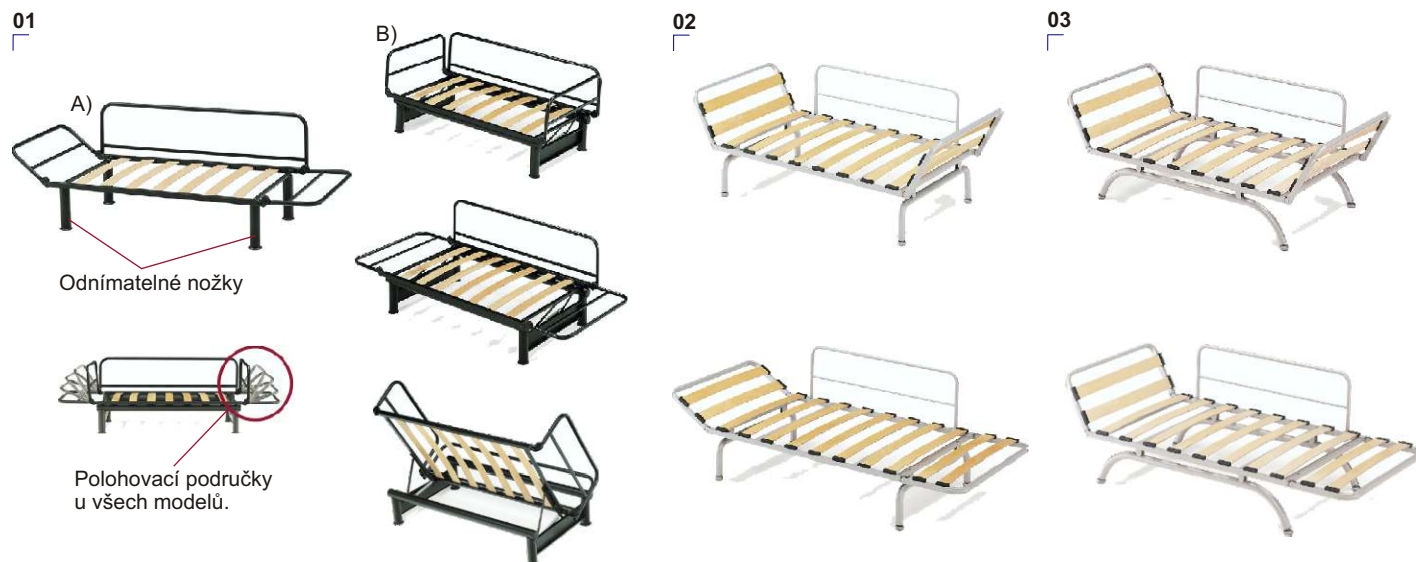

King

pevná konstrukce, jednoduché rozkládání a velikost ložné plochy = **KAŽDODENNÍ UŽITÍ.** (úložný prostor možný)

King má tři modelové řady vycházející z lamelového roštu se zády a polohovacích područek - 5 poloh.

King 01 standardní barva černá.

Rošt se kompletuje: - A) čtyřmi válcovými nohami. Úložný prostor je možný jako výsuvný box.

- B) kompletní podnoží se zvedacím kováčím, umožní přístup k úložnému prostoru.

- zvedacím kováčím a připevní se na dřevěný korpus sloužící jako úložný prost.

King 02 standardní barva stříbrná. Dodává se kompletně s podnoží. Moderní design.

King 03 standardní barva stříbrná. Dodává se kompletně s podnoží. Moderní design.

U všech modelů je doporučeno hloubku sedu upravit odnímatelnými polštáři.

Pevná konstrukce všech modelů splňuje nároky užití pro komerční prostory, hotely, aj.

Model	Matrace
King 01	200 x 80 x 10-15
King 02	200 x 80 x 10-15
King 03	200 x 80 x 10-15