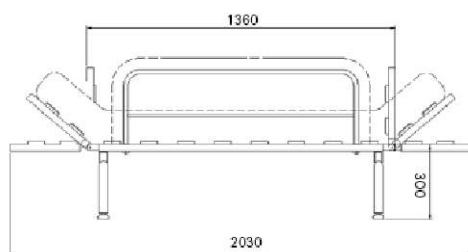

King 02

Příklady možného čalounění: