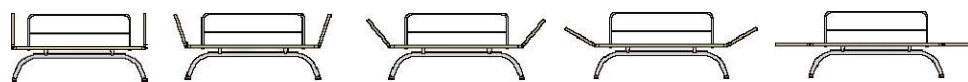

Komponenty a materiály pro čalouněný nábytek, prodej nábytku.

KING

King

pevná konstrukce, jednoduché rozkládání a velikost ložné plochy = **KAŽDODENNÍ UŽITÍ.** (úložný prostor možný)

01

Odnímatelné nožky

Polohovací područky u všech modelů.

02

03

King má tři modelové řady vycházející z lamelového roštu se zády a polohovacích područek - 5 poloh.

King 01 standardní barva černá.

Rošt se kompletuje: - A) čtyřmi válcovými nohami. Úložný prostor je možný jako výsuvný box.

- B) kompletní podnoží se zvedacím kováním, umožní přístup k úložnému prostoru.

- zvedacím kováním a připevní se na dřevěný korpus sloužící jako úložný prost.

King 02 standardní barva stříbrná. Dodává se kompletně s podnoží. Moderní design.**King 03** standardní barva stříbrná. Dodává se kompletně s podnoží. Moderní design.

U všech modelů je doporučeno hloubku sedu upravit odnímatelnými polštáři.

Pevná konstrukce všech modelů splňuje nároky užití pro komerční prostory, hotely, aj.

Model	Matrace
King 01	200 x 80 x 10-15
King 02	200 x 80 x 10-15
King 03	200 x 80 x 10-15