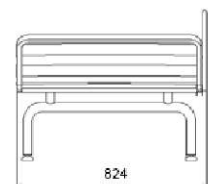

King 02

Příklady možného čalounění: