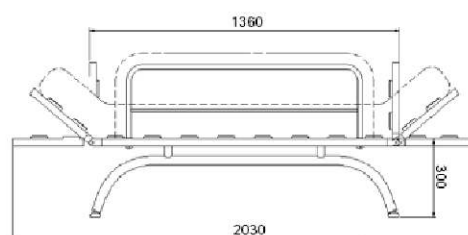

King 01

King 02

Příklady možného čalounění:

King 03

Provozovna :

GLOBAL INTERIER Vídeňská 125A, 619 00 Brno, tel. (+420) 603415981 www.globalinterier.com e-mail: info@globalinterier.com