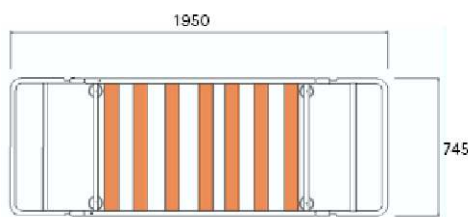

Komponenty a materiály pro čalouněný nábytek, prodej nábytku.

KING

King

pevná konstrukce, jednoduché rozkládání a velikost ložné plochy = **KAŽDODENNÍ UŽITÍ.** (úložný prostor možný)

01

Odnímatelné nožky

Polohovací područky u všech modelů.

02

03

King má tři modelové řady vycházející z lamelového roštu se zády a polohovacích područek - 5 poloh.

King 01 standardní barva černá.

Rošt se kompletuje: - A) čtyřmi válcovými nohami. Úložný prostor je možný jako výsuvný box.

- B) kompletní podnoží se zvedacím kováním, umožní přístup k úložnému prostoru.

- zvedacím kováním a připevní se na dřevěný korpus sloužící jako úložný prost.

King 02 standardní barva stříbrná. Dodává se kompletně s podnoží. Moderní design.

King 03 standardní barva stříbrná. Dodává se kompletně s podnoží. Moderní design.

U všech modelů je doporučeno hloubku sedu upravit odnímatelnými polštáři.

Pevná konstrukce všech modelů splňuje nároky užití pro komerční prostory, hotely, aj.

Model	Matrace
King 01	200 x 80 x 10-15
King 02	200 x 80 x 10-15
King 03	200 x 80 x 10-15

King 01

King 02

Příklady možného čalounění:

King 03

Provozovna :

GLOBAL INTERIER Masná 34, 602 00 Brno, tel./fax. (+420) 548 210 647-8 www.globalinterier.com e-mail: info@globalinterier.com