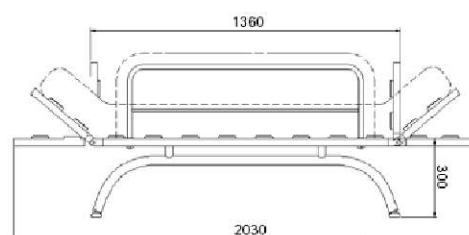

King 01

King 02

Příklady možného čalounění:

King 03

Provozovna :

GLOBAL INTERIER Masná 34, 602 00 Brno, tel./fax. (+420) 548 210 647-8 www.globalinterier.com e-mail: info@globalinterier.com