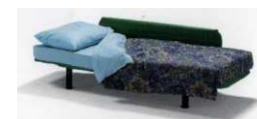

King 03

Provozovna :

GLOBAL INTERIER Vídeňská 125A, 619 00 Brno, tel. (+420) 603415981 www.globalinterier.com e-mail: info@globalinterier.com