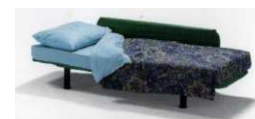

Komponenty a materiály pro čalouněný nábytek, prodej nábytku.

KING

King

pevná konstrukce, jednoduché rozkládání a velikost ložné plochy = **KAŽDODENNÍ UŽITÍ.** (úložný prostor možný)

01

Odnímatelné nožky

Polohovací područky u všech modelů.

02

03

King má tři modelové řady vycházející z lamelového roštu se zády a polohovacích područek - 5 poloh.

King 01 standardní barva černá.

Rošt se kompletuje: - A) čtyřmi válcovými nohami. Úložný prostor je možný jako výsuvný box.

- B) kompletní podnoží se zvedacím kováním, umožní přístup k úložnému prostoru.

- zvedacím kováním a připevní se na dřevěný korpus sloužící jako úložný prost.

King 02 standardní barva stříbrná. Dodává se kompletně s podnoží. Moderní design.

King 03 standardní barva stříbrná. Dodává se kompletně s podnoží. Moderní design.

U všech modelů je doporučeno hloubku sedu upravit odnímatelnými polštáři.

Pevná konstrukce všech modelů splňuje nároky užití pro komerční prostory, hotely, aj.

Model	Matrace
King 01	200 x 80 x 10-15
King 02	200 x 80 x 10-15
King 03	200 x 80 x 10-15

King 01

King 02

Příklady možného čalounění:

King 03

Provozovna :

GLOBAL INTERIER Masná 34, 602 00 Brno, tel./fax. (+420) 548 210 647-8 www.globalinterier.com e-mail: info@globalinterier.com