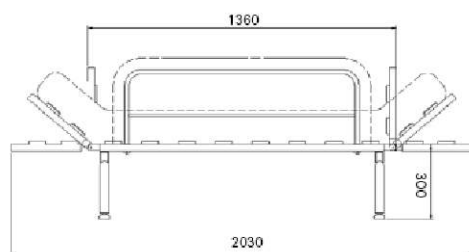

King 02

Příklady možného čalounění:

King 03