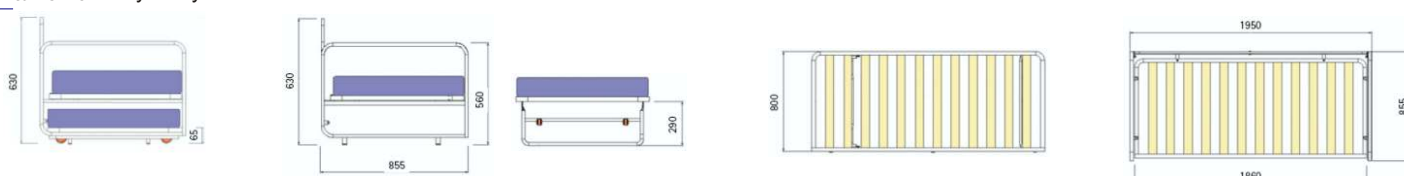

Titano 101 Výsuvný rošt sedáku

Provozovna :

GLOBAL INTERIER Vídeňská 125A, 619 00 Brno, tel. (+420) 603415981 www.globalinterier.com e-mail: info@globalinterier.com