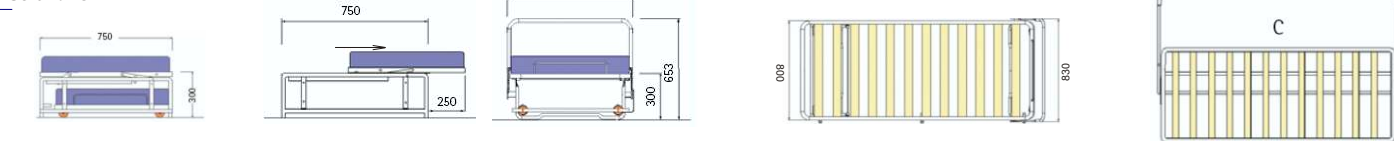

Estraibile