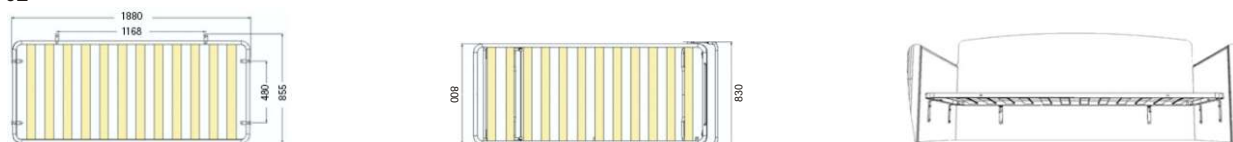

Sesamo má čtyři modelové řady vycházející ze základny a samostatného výsuvného roštu.

Sesamo 01 s kovovou kostrou připravenou k jednoduchému čalounění.

Sesamo 02 určené k zabudování do korpusu. Sedákový rošt má 6x L úhelníky k uchycení na korpus.

Estraibile má nízkou kostru k namontování zad a područek. Sedákový rošt je výsuvný o 25 cm. vpřed a umožňuje tak použít pevná čalouněná záda redukující hloubku sedu na cca 55 cm.

U ostatních modelů je nutno hloubku sedu upravit odnímatelnými polštáři.

Titano 101 je ekonomická varianta, standardní barva černá. Výsuvný rošt nemá automatiku zvedání.

U všech modelů je pevná konstrukce splňující nároky užití v komerčních prostorách, hotely, aj.

Model	Matrace
Sesamo	185 x 80 x 15
Estraibile	185 x 70 x 15
Titano	187 x 80 x 16

Sesamo 01

Sesamo 02

Estraibile

Titano 101 Výsuvný rošt sedáku

Provozovna :

GLOBAL INTERIER Masná 34, 602 00 Brno, tel./fax. (+420) 548 210 647-8 www.globalinterier.com e-mail: info@globalinterier.com