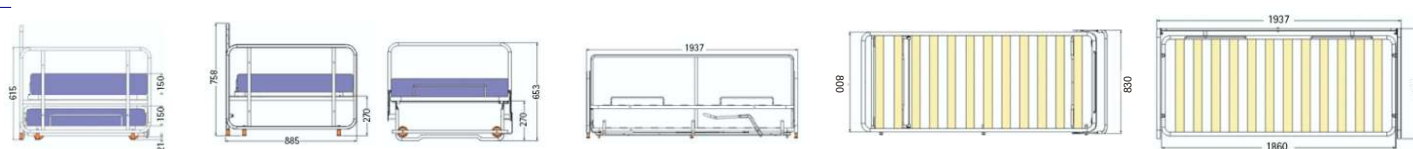

Sesamo

pevná konstrukce, jednoduché rozkládání a lamely = **KAŽDODENNÍ UŽITÍ.** (úložný prostor možný)

L úhelníky

Uvolnění pojistky a složení výsuv. roštu.

Sesamo má čtyři modelové řady vycházející ze základny a samostatného výsuvného roštu.

Sesamo 01 s kovovou kostrou připravenou k jednoduchému čalounění.

Sesamo 02 určené k zabudování do korpusu. Sedákový rošt má 6x L úhelníky k uchycení na korpus.

Estraibile má nízkou kostru k namontování zad a područek. Sedákový rošt je výsuvný o 25 cm. vpřed a umožňuje tak použít pevná čalouněná záda redukující hloubku sedu na cca 55 cm.

U ostatních modelů je nutno hloubku sedu upravit odnímatelnými polštáři.

Titano 101 je ekonomická varianta, standardní barva černá. Výsuvný rošt nemá automatiku zvedání.

U všech modelů je pevná konstrukce splňující nároky užití v komerčních prostorách, hotely, aj.

Model	Matrace
Sesamo	185 x 80 x 15
Estraibile	185 x 70 x 15
Titano	187 x 80 x 16

Sesamo 01

Sesamo 02

Estraibile

Titano 101 Výsuvný rošt sedáku

Provozovna :

GLOBAL INTERIER Masná 34, 602 00 Brno, tel./fax. (+420) 548 210 647-8 www.globalinterier.com e-mail: info@globalinterier.com