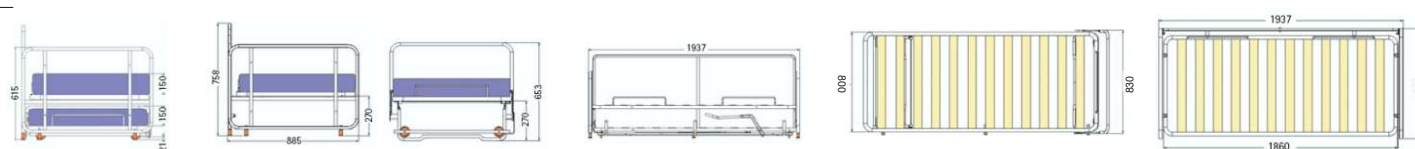

Sesamo

pevná konstrukce, jednoduché rozkládání a lamely = **KAŽDODENNÍ UŽITÍ.** (úložný prostor možný)

L úhelníky

Uvolnění pojistky a složení výsuv. roštu.

Sesamo má čtyři modelové řady vycházející ze základny a samostatného výsuvného roštu.

Sesamo 01 s kovovou kostrou připravenou k jednoduchému čalounění.

Sesamo 02 určené k zabudování do korpusu. Sedákový rošt má 6x L úhelníky k uchycení na korpus.

Estraibile má nízkou kostru k namontování zad a područek. Sedákový rošt je výsuvný o 25 cm. vpřed a umožňuje tak použít pevná čalouněná záda redukující hloubku sedu na cca 55 cm.

U ostatních modelů je nutno hloubku sedu upravit odnímatelnými polštáři.

Titano 101 je ekonomická varianta, standardní barva černá. Výsuvný rošt nemá automatiku zvedání.

U všech modelů je pevná konstrukce splňující nároky užití v komerčních prostorách, hotely, aj.

Model	Matrace
Sesamo	185 x 80 x 15
Estraibile	185 x 70 x 15
Titano	187 x 80 x 16

Sesamo 01

Sesamo 02

Estraibile

Titano 101 Výsuvný rošt sedáku

Provozovna :

GLOBAL INTERIER Vídeňská 125A, 619 00 Brno, tel. (+420) 603415981 www.globalinterier.com e-mail: info@globalinterier.com