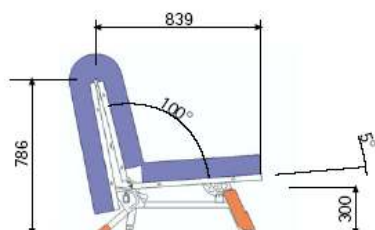

Áčko

pevná konstrukce, jednoduché rozkládání a velikost ložné plochy = **KAŽDODENNÍ UŽITÍ.** (úložný prostor možný)

01

lamela 83 mm.

02

lamela 53

03

lamela 83

04

lamela 2x38

- Mechanismy šíře 160 cm, 140 cm, 120 cm, 100 cm, 80 cm.
- Barva kovového rámu černá, stříbrná.
- Lamely v šířce 53 mm, 83 mm - doporučujeme, 2x38 mm.
- Doplnky: područky, záda, komplety, konsola pro čalouněné područky, různé kryty předních nožek.
- **Pevná konstrukce splňuje nároky užití pro komerční prostory, hotely, aj.**

A	Matrace doporuč.rozm.
160	200 x 160 x 10-15
140	200 x 140 x 10-15
120	200 x 120 x 10-15
100	200 x 100 x 10-15
80	200 x 80 x 10-15

A - šíře ložné plochy mech.

Konsola pro připevnění čalouněných područek.