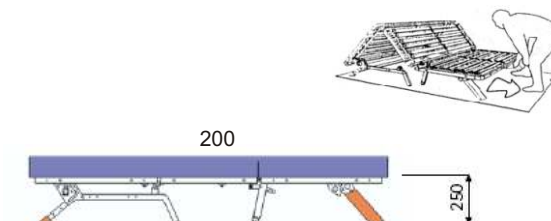

Áčko

pevná konstrukce, jednoduché rozkládání a velikost ložné plochy = **KAŽDODENNÍ UŽITÍ.** (úložný prostor možný)

01

lamela 83 mm.

02

lamela 53

03

lamela 83

04

lamela 2x38

- Mechanismy šíře 160 cm, 140 cm, 120 cm, 100 cm, 80 cm.
- Barva kovového rámu černá, stříbrná.
- Lamely v šířce 53 mm, 83 mm - doporučujeme, 2x38 mm.
- Doplnky: područky, záda, komplety, konsola pro čalouněné područky, různé kryty předních nožek.
- **Pevná konstrukce splňuje nároky užití pro komerční prostory, hotely, aj.**

A	Matrace doporuč.rozm.
160	200 x 160 x 10-15
140	200 x 140 x 10-15
120	200 x 120 x 10-15
100	200 x 100 x 10-15
80	200 x 80 x 10-15

A - šíře ložné plochy mech.

Konsola pro připevnění čalouněných područek.