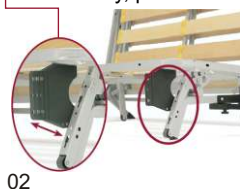

A	Matrace doporuč.rozm.
160	200 x 160 x 10-15
140	200 x 140 x 10-15
120	200 x 120 x 10-15
100	200 x 100 x 10-15
80	200 x 80 x 10-15

A - šíře ložné plochy mech.

Konsola pro připevnění čalouněných područek.

01

Konsola pro připevnění čelní desky, posuvná.

02

Kryt nožek, plast - různé barvy. Součástí balení je typ 01 v barvě rámu, (černá - stříbrná).

01 02

Područka

01

02