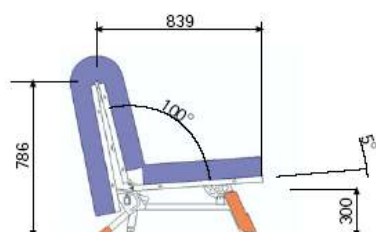

Áčko

pevná konstrukce, jednoduché rozkládání a velikost ložné plochy = **KAŽDODENNÍ UŽITÍ.** (úložný prostor možný)

01

lamela 83 mm.

02

lamela 53

03

lamela 83

04

lamela 2x38

- Mechanismy šíře 160 cm, 140 cm, 120 cm, 100 cm, 80 cm.
- Barva kovového rámu černá, stříbrná.
- Lamely v šířce 53 mm, 83 mm - doporučujeme, 2x38 mm.
- Doplnky: područky, záda, komplety, konsola pro čalouněné područky, různé kryty předních nožek.
- **Pevná konstrukce splňuje nároky užití pro komerční prostory, hotely, aj.**

A	Matrace doporuč.rozm.
160	200 x 160 x 10-15
140	200 x 140 x 10-15
120	200 x 120 x 10-15
100	200 x 100 x 10-15
80	200 x 80 x 10-15

A - šíře ložné plochy mech.

Konsola pro připevnění čalouněných područek.