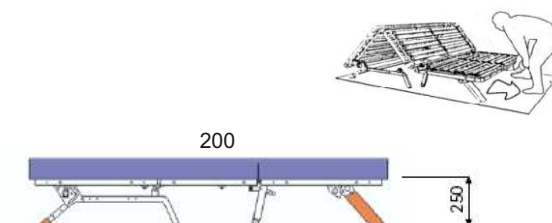

Áčko

pevná konstrukce, jednoduché rozkládání a velikost ložné plochy = **KAŽDODENNÍ UŽITÍ.** (úložný prostor možný)

01

lamela 83 mm.

02

lamela 53

03

lamela 83

04

lamela 2x38

- Mechanismy šíře 160 cm, 140 cm, 120 cm, 100 cm, 80 cm.
- Barva kovového rámu černá, stříbrná.
- Lamely v šířce 53 mm, 83 mm - doporučujeme, 2x38 mm.
- Doplnky: područky, záda, komplety, konsola pro čalouněné područky, různé kryty předních nožek.
- **Pevná konstrukce splňuje nároky užití pro komerční prostory, hotely, aj.**

A	Matrace doporuč.rozm.
160	200 x 160 x 10-15
140	200 x 140 x 10-15
120	200 x 120 x 10-15
100	200 x 100 x 10-15
80	200 x 80 x 10-15

A - šíře ložné plochy mech.

Konsola pro připevnění čalouněných područek.