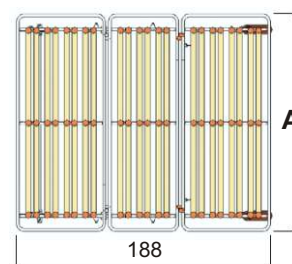

Áčko

pevná konstrukce, jednoduché rozkládání a velikost ložné plochy = **KAŽDODENNÍ UŽITÍ.** (úložný prostor možný)

01

lamela 83 mm.

02

lamela 53

03

lamela 83

04

lamela 2x38

- Mechanismy šíře 160 cm, 140 cm, 120 cm, 100 cm, 80 cm.
- Barva kovového rámu černá, stříbrná.
- Lamely v šířce 53 mm, 83 mm - doporučujeme, 2x38 mm.
- Doplnky: područky, záda, komplety, konsola pro čalouněné područky, různé kryty předních nožek.
- **Pevná konstrukce splňuje nároky užití pro komerční prostory, hotely, aj.**

A	Matrace doporuč.rozm.
160	200 x 160 x 10-15
140	200 x 140 x 10-15
120	200 x 120 x 10-15
100	200 x 100 x 10-15
80	200 x 80 x 10-15

A - šíře ložné plochy mech.

Konsola pro připevnění čalouněných područek.