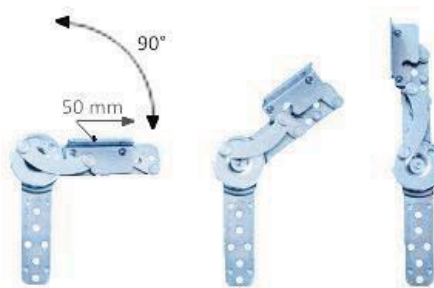

D-02 / B

POL.PANT "L" malý

Týlní vertikální pant :
7poloh 90°+15°vratných

Ilustrační vyobrazení

Provozovna :

GLOBAL INTERIER Masná 34, 602 00 Brno, tel./fax. (+420) 548 210 647-8 www.globalinterier.com e-mail: info@globalinterier.com

D-03 / A

STAVITELNÉ KOVÁNÍ (auto)

Týlní vertikální, výškově stavitelné kování :
multi polohovací, (tlakový nýt)
Obdoba auto opěrky.

D-03 / B

POL.PANT NADBÍHACÍ

Týlní vertikální pant s nadbíhacím úhelníkem :
16poloh 90°+15°vratných, úhelník posun 0-50 mm

NOVINKA

D-03 / C

POL.PANT 90°+43°

Polohovací vertikální pant :
5poloh 90°+43°vratných

Provozovna :

GLOBAL INTERIER Masná 34, 602 00 Brno, tel./fax. (+420) 548 210 647-8 www.globalinterier.com e-mail: info@globalinterier.com