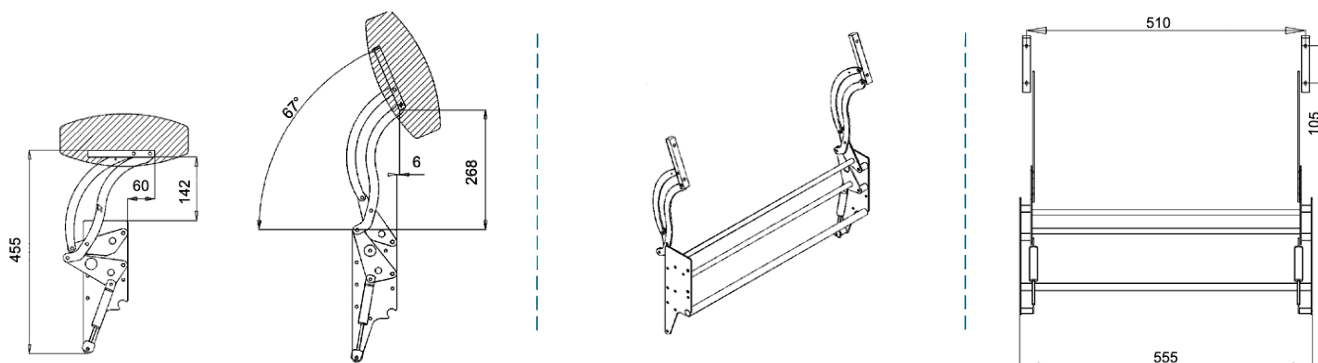

D-01 / A

SERIE 550 / 67°

 Týlní vertikální, pístové kování :
 2 polohy 67° (zavřeno, otevřeno)

D-01 / B

SERIE 550 / 78° volné

 Týlní vertikální, pístové kování :
 2 polohy 78° (zavřeno, otevřeno)

Provozovna :

GLOBAL INTERIER Masná 34, 602 00 Brno, tel./fax. (+420) 548 210 647-8 www.globalinterier.com e-mail: info@globalinterier.com

D-02 / A

POL.PANT "L" výsuvný

Týlní vertikální, výškově stavitelný pant :
7poloh 90°+15°vratných

D-02 / B

POL.PANT "L" malý

Týlní vertikální pant :
7poloh 90°+15°vratných

Ilustrační vyobrazení

Provozovna :

GLOBAL INTERIER Masná 34, 602 00 Brno, tel./fax. (+420) 548 210 647-8 www.globalinterier.com e-mail: info@globalinterier.com