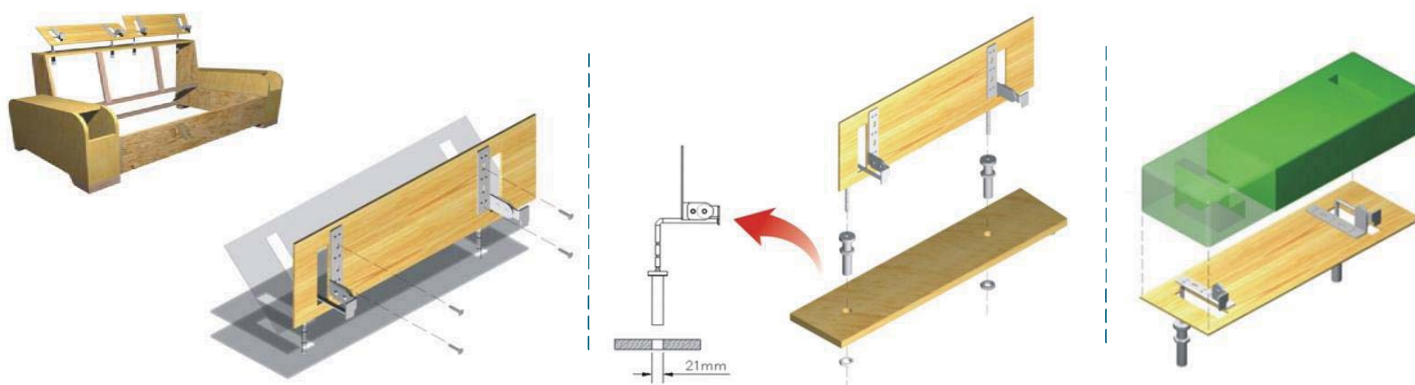

D-01 / A

SERIE 550 / 67°

 Týlní vertikální, pístové kování :
 2 polohy 67° (zavřeno, otevřeno)

D-01 / B

SERIE 550 / 78° volné

 Týlní vertikální, pístové kování :
 2 polohy 78° (zavřeno, otevřeno)

Provozovna :

GLOBAL INTERIER Masná 34, 602 00 Brno, tel./fax. (+420) 548 210 647-8 www.globalinterier.com e-mail: info@globalinterier.com

D-02 / A

POL.PANT "L" výsuvný

Týlní vertikální, výškově stavitelný pant :
7poloh 90°+15°vratných

D-02 / B

POL.PANT "L" malý

Týlní vertikální pant :
7poloh 90°+15°vratných

Ilustrační vyobrazení

Provozovna :

GLOBAL INTERIER Masná 34, 602 00 Brno, tel./fax. (+420) 548 210 647-8 www.globalinterier.com e-mail: info@globalinterier.com

D-03 / A

STAVITELNÉ KOVÁNÍ (auto)

Týlní vertikální, výškově stavitelné kování :
multi polohovací, (tlakový nýt)
Obdoba auto opěrky.

D-03 / B

POL.PANT NADBÍHACÍ

Týlní vertikální pant s nadbíhacím úhelníkem :
16poloh 90°+15°vratných, úhelník posun 0-50 mm