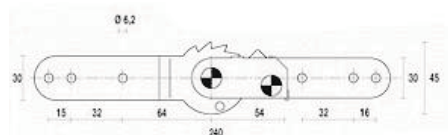

NOVINKA

D-03 / C

POL.PANT 90°+43°

Polohovací vertikální pant :
5poloh 90°+43°vratných

Provozovna :

GLOBAL INTERIER Masná 34, 602 00 Brno, tel./fax. (+420) 548 210 647-8 www.globalinterier.com e-mail: info@globalinterier.com