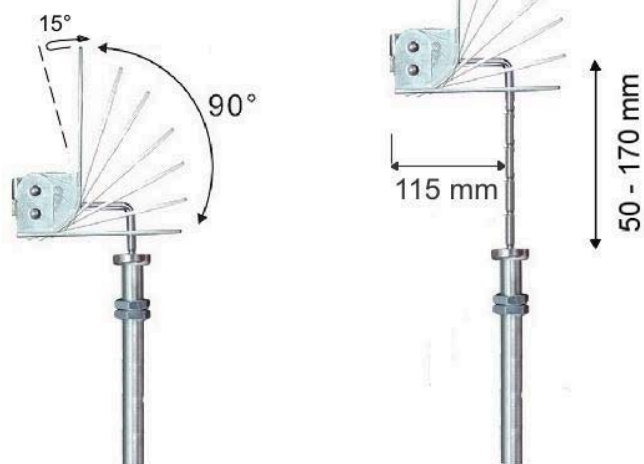

D-01 / A

SERIE 550 / 67°

 Týlní vertikální, pístové kování :
 2 polohy 67° (zavřeno, otevřeno)

D-01 / B

SERIE 550 / 78° volné

 Týlní vertikální, pístové kování :
 2 polohy 78° (zavřeno, otevřeno)

Provozovna :

GLOBAL INTERIER Masná 34, 602 00 Brno, tel./fax. (+420) 548 210 647-8 www.globalinterier.com e-mail: info@globalinterier.com

D-02 / A

POL.PANT "L" výsuvný

Týlní vertikální, výškově stavitelný pant :
7poloh 90°+15°vratných

D-02 / B

POL.PANT "L" malý

Týlní vertikální pant :
7poloh 90°+15°vratných

Ilustrační vyobrazení

Provozovna :

GLOBAL INTERIER Masná 34, 602 00 Brno, tel./fax. (+420) 548 210 647-8 www.globalinterier.com e-mail: info@globalinterier.com