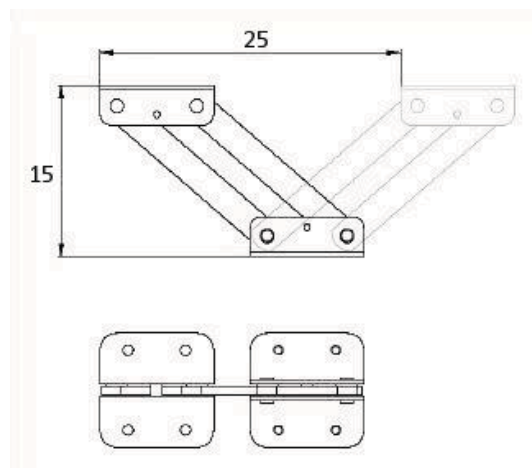

Provozovna :

GLOBAL INTERIER Masná 34, 602 00 Brno, tel./fax. (+420) 548 210 647-8 www.globalinterier.com e-mail: info@globalinterier.com