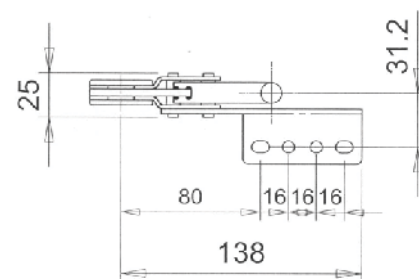

D-01 / A

SERIE 550 / 67°

 Týlní vertikální, pístové kování :
 2 polohy 67° (zavřeno, otevřeno)

D-01 / B

SERIE 550 / 78° volné

 Týlní vertikální, pístové kování :
 2 polohy 78° (zavřeno, otevřeno)

Provozovna :

GLOBAL INTERIER Masná 34, 602 00 Brno, tel./fax. (+420) 548 210 647-8 www.globalinterier.com e-mail: info@globalinterier.com

D-02 / A

POL.PANT "L" výsuvný

Týlní vertikální, výškově stavitelný pant :
7poloh 90°+15°vratných

D-02 / B

POL.PANT "L" malý

Týlní vertikální pant :
7poloh 90°+15°vratných

Ilustrační vyobrazení

Provozovna :

GLOBAL INTERIER Masná 34, 602 00 Brno, tel./fax. (+420) 548 210 647-8 www.globalinterier.com e-mail: info@globalinterier.com