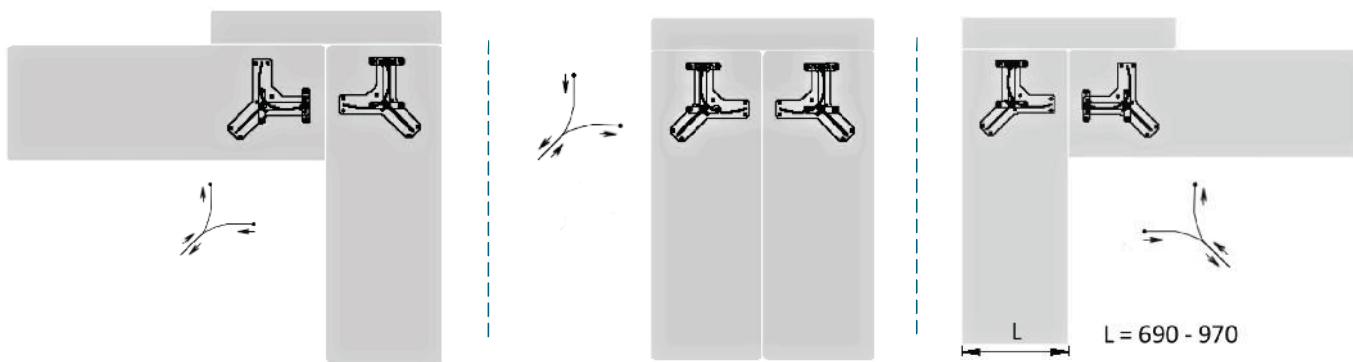

NOVINKA

D-03 / C

POL.PANT 90°+43°

Polohovací vertikální pant :
5poloh 90°+43°vratných

Provozovna :

GLOBAL INTERIER Masná 34, 602 00 Brno, tel./fax. (+420) 548 210 647-8 www.globalinterier.com e-mail: info@globalinterier.com

D-05 / A

EXCENTR "Y" 90°

Excentricky otočné kování 90° s nadcházením rohu.

NOVINKA

Provozovna :

GLOBAL INTERIER Masná 34, 602 00 Brno, tel./fax. (+420) 548 210 647-8 www.globalinterier.com e-mail: info@globalinterier.com