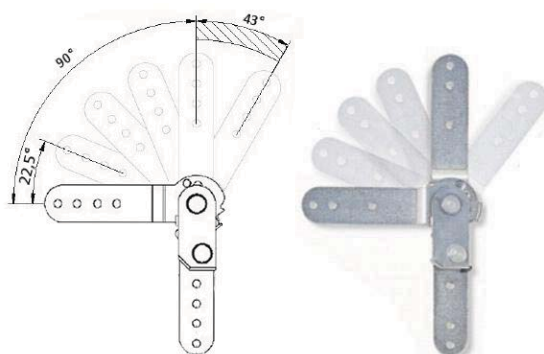

D-02 / B

POL.PANT "L" malý

Týlní vertikální pant :
7poloh 90°+15°vratných

Ilustrační vyobrazení

Provozovna :

GLOBAL INTERIER Masná 34, 602 00 Brno, tel./fax. (+420) 548 210 647-8 www.globalinterier.com e-mail: info@globalinterier.com

D-03 / A

STAVITELNÉ KOVÁNÍ (auto)

Týlní vertikální, výškově stavitelné kování :
multi polohovací, (tlakový nýt)
Obdoba auto opěrky.

D-03 / B

POL.PANT NADBÍHACÍ

Týlní vertikální pant s nadbíhacím úhelníkem :
16poloh 90°+15°vratných, úhelník posun 0-50 mm

NOVINKA

D-03 / C

POL.PANT 90°+43°

Polohovací vertikální pant :
5poloh 90°+43°vratných

Provozovna :

GLOBAL INTERIER Masná 34, 602 00 Brno, tel./fax. (+420) 548 210 647-8 www.globalinterier.com e-mail: info@globalinterier.com