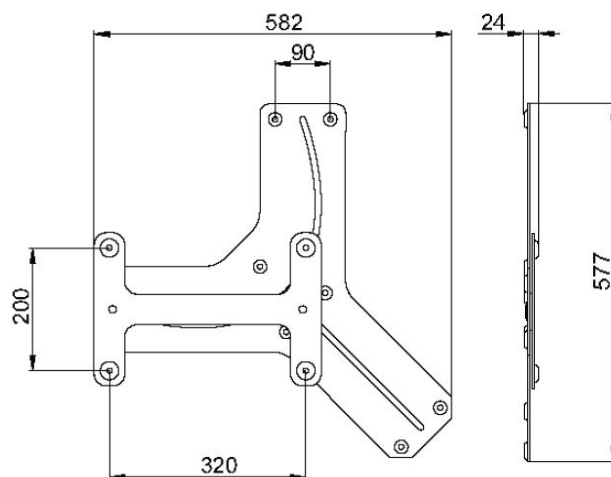

NOVINKA

D-03 / C

POL.PANT 90°+43°

Polohovací vertikální pant :
5poloh 90°+43°vratných

Provozovna :

GLOBAL INTERIER Masná 34, 602 00 Brno, tel./fax. (+420) 548 210 647-8 www.globalinterier.com e-mail: info@globalinterier.com

D-05 / A

EXCENTR "Y" 90°

Excentricky otočné kování 90° s nadcházením rohu.

NOVINKA

Provozovna :

GLOBAL INTERIER Masná 34, 602 00 Brno, tel./fax. (+420) 548 210 647-8 www.globalinterier.com e-mail: info@globalinterier.com