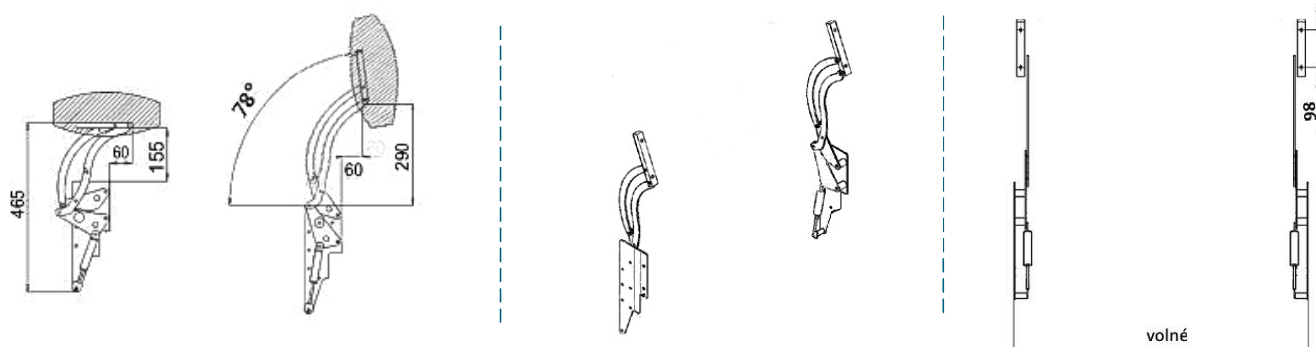

D-01 / A

SERIE 550 / 67°

 Týlní vertikální, pístové kování :
 2 polohy 67° (zavřeno, otevřeno)

D-01 / B

SERIE 550 / 78° volné

 Týlní vertikální, pístové kování :
 2 polohy 78° (zavřeno, otevřeno)

Provozovna :

GLOBAL INTERIER Masná 34, 602 00 Brno, tel./fax. (+420) 548 210 647-8 www.globalinterier.com e-mail: info@globalinterier.com

D-02 / A

POL.PANT "L" výsuvný

Týlní vertikální, výškově stavitelný pant :
7poloh 90°+15°vratných

D-02 / B

POL.PANT "L" malý

Týlní vertikální pant :
7poloh 90°+15°vratných

Ilustrační vyobrazení

Provozovna :

GLOBAL INTERIER Masná 34, 602 00 Brno, tel./fax. (+420) 548 210 647-8 www.globalinterier.com e-mail: info@globalinterier.com