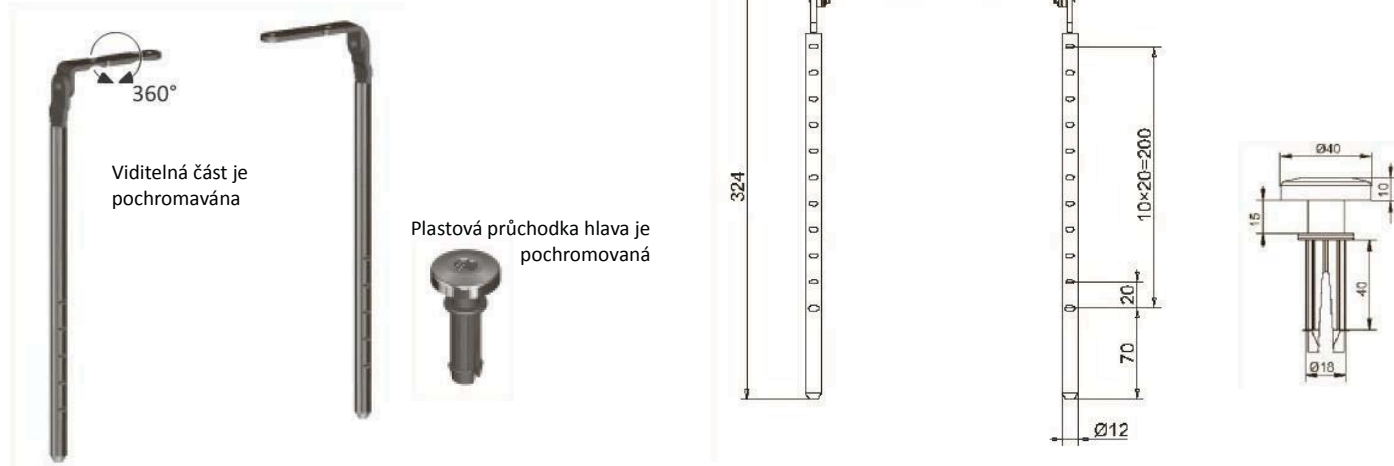

GLOBAL INTERIER Masná 34, 602 00 Brno, tel./fax. (+420) 548 210 647-8 www.globalinterier.com e-mail: info@globalinterier.com

D-02 / A

POL.PANT "L" výsuvný

Týlní vertikální, výškově stavitelný pant :
7poloh 90°+15°vratných

D-02 / B

POL.PANT "L" malý

Týlní vertikální pant :
7poloh 90°+15°vratných

Ilustrační vyobrazení

Provozovna :

GLOBAL INTERIER Masná 34, 602 00 Brno, tel./fax. (+420) 548 210 647-8 www.globalinterier.com e-mail: info@globalinterier.com

D-03 / A

STAVITELNÉ KOVÁNÍ (auto)

Týlní vertikální, výškově stavitelné kování :
multi polohovací, (tlakový nýt)
Obdoba auto opěrky.

D-03 / B

POL.PANT NADBÍHACÍ

Týlní vertikální pant s nadbíhacím úhelníkem :
16poloh 90°+15°vratných, úhelník posun 0-50 mm

NOVINKA

D-03 / C

POL.PANT 90°+43°

Polohovací vertikální pant :
5poloh 90°+43°vratných

Provozovna :

GLOBAL INTERIER Masná 34, 602 00 Brno, tel./fax. (+420) 548 210 647-8 www.globalinterier.com e-mail: info@globalinterier.com