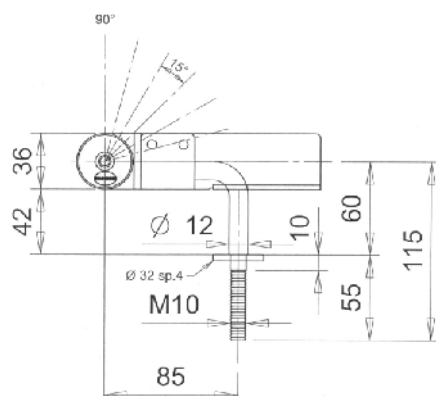

D-01 / A

SERIE 550 / 67°

 Týlní vertikální, pístové kování :
 2 polohy 67° (zavřeno, otevřeno)

D-01 / B

SERIE 550 / 78° volné

 Týlní vertikální, pístové kování :
 2 polohy 78° (zavřeno, otevřeno)

Provozovna :

GLOBAL INTERIER Masná 34, 602 00 Brno, tel./fax. (+420) 548 210 647-8 www.globalinterier.com e-mail: info@globalinterier.com

D-02 / A

POL.PANT "L" výsuvný

Týlní vertikální, výškově stavitelný pant :
7poloh 90°+15°vratných

D-02 / B

POL.PANT "L" malý

Týlní vertikální pant :
7poloh 90°+15°vratných

Ilustrační vyobrazení

Provozovna :

GLOBAL INTERIER Masná 34, 602 00 Brno, tel./fax. (+420) 548 210 647-8 www.globalinterier.com e-mail: info@globalinterier.com