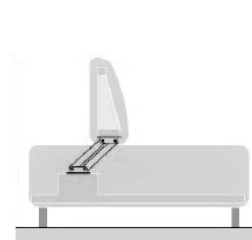

Provozovna :

GLOBAL INTERIER Masná 34, 602 00 Brno, tel./fax. (+420) 548 210 647-8 www.globalinterier.com e-mail: info@globalinterier.com