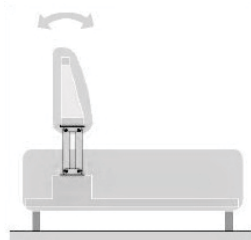

Provozovna :

GLOBAL INTERIER Masná 34, 602 00 Brno, tel./fax. (+420) 548 210 647-8 www.globalinterier.com e-mail: info@globalinterier.com