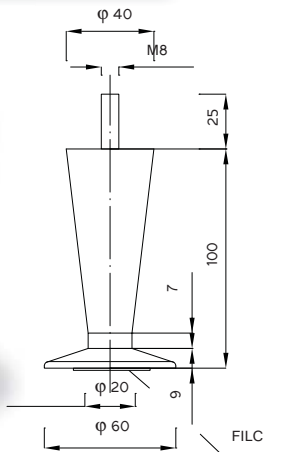

DR

buk

višeň

černá

Nr katalogowy	H	H1
DR-5001.01	100	25
DR-5001.02	120	30
DR-5001	135	25

Nr katalogowy	H
DR-5002.03	100
DR-5002	130

DR-5005

Nr katalogowy	H
DR-5003.02	120
DR-5003	130

DR-5004

DR-5015

DR-5047

DR-5010

DR-5046

DR-5016